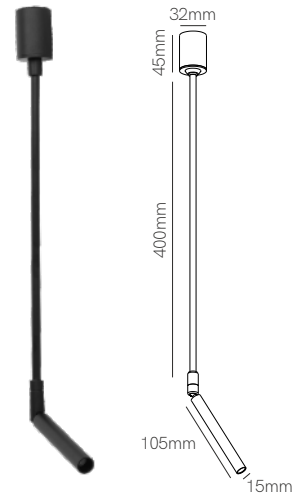

Nano Golf surface

Mini Golf surface

Technical Information

Power	3,5W	3,5W
Installation	Surface	Surface
Color Temperature	2.700K / 3.000K / 4.000K	2.700K / 3.000K / 4.000K
Lumens	125 lm	125 lm
Material	Aluminium	Aluminium
Finishes	White / Black	White / Black

Code	<input type="radio"/> 2.700K 5285	<input type="radio"/> 2.700K 5291
	<input type="radio"/> 3.000K 5286	<input type="radio"/> 3.000K 5292
	<input type="radio"/> 4.000K 5287	<input type="radio"/> 4.000K 5293
	<input checked="" type="radio"/> 2.700K 5288	<input checked="" type="radio"/> 2.700K 5294
	<input checked="" type="radio"/> 3.000K 5289	<input checked="" type="radio"/> 3.000K 5295
	<input checked="" type="radio"/> 4.000K 5290	<input checked="" type="radio"/> 4.000K 5296