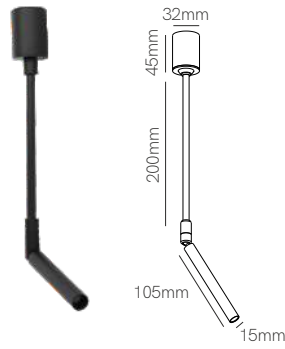

Nano Golf surface

Mini Golf surface

Technical Information

Power	3,5W	3,5W
Installation	Surface	Surface
Color Temperature	2.700K / 3.000K / 4.000K	2.700K / 3.000K / 4.000K
Lumens	125 lm	125 lm
Material	Aluminium	Aluminium
Finishes	White / Black	White / Black

Code	<input type="radio"/> 2.700K 5285	<input type="radio"/> 2.700K 5291
	<input type="radio"/> 3.000K 5286	<input type="radio"/> 3.000K 5292
	<input type="radio"/> 4.000K 5287	<input type="radio"/> 4.000K 5293
	<input checked="" type="radio"/> 2.700K 5288	<input checked="" type="radio"/> 2.700K 5294
	<input checked="" type="radio"/> 3.000K 5289	<input checked="" type="radio"/> 3.000K 5295
	<input checked="" type="radio"/> 4.000K 5290	<input checked="" type="radio"/> 4.000K 5296