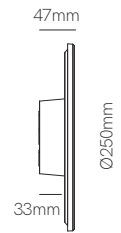

Mini Mac wall

Mac wall

Mac wall XL

\*Included 33mm base, optional 53mm base.

Technical Information

Power	6W	15W	20W
Installation	Surface	Surface	Surface
Color Temperature	Switch 2.700K / 3.200K / 4.000K	Switch 2.700K / 3.200K / 4.000K	Switch 2.700K / 3.200K / 4.000K
Lumens	600 lm	1.500 lm	2.000 lm
Material	Aluminium + pc / Pc (wood)	Aluminium + pc / Pc (wood)	Aluminium + pc / Pc (wood)
Finishes	White / Black / Wood / Corten	White / Black / Wood / Corten	White / Black / Wood / Corten

Code	<ul style="list-style-type: none"> <li>○ 4995</li> <li>● 4996</li> <li>● 4997</li> <li>● 5218</li> <li>🌈 Custom RAL</li> </ul>	<ul style="list-style-type: none"> <li>○ 4998</li> <li>● 4999</li> <li>● 5000</li> <li>● 5219</li> <li>🌈 Custom RAL</li> </ul>	<ul style="list-style-type: none"> <li>○ 5001</li> <li>● 5002</li> <li>● 5003</li> <li>● 5220</li> <li>🌈 Custom RAL</li> </ul>
------	--	--	--

📌 Consult delivery terms and conditions.

Accessories

53mm Mini mac base

- 5226
- 5227
- 5228
- 5229

53mm Mac base

- 5230
- 5231
- 5232
- 5233

53mm Mac XL base

- 5234
- 5235
- 5236
- 5237