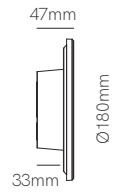

Mini Mac wall

Mac wall

Mac wall XL

\*Included 33mm base, optional 53mm base.

Technical Information

Power	6W	15W	20W
Installation	Surface	Surface	Surface
Color Temperature	Switch 2.700K / 3.200K / 4.000K	Switch 2.700K / 3.200K / 4.000K	Switch 2.700K / 3.200K / 4.000K
Lumens	600 lm	1.500 lm	2.000 lm
Material	Aluminium + pc / Pc (wood)	Aluminium + pc / Pc (wood)	Aluminium + pc / Pc (wood)
Finishes	White / Black / Wood / Corten	White / Black / Wood / Corten	White / Black / Wood / Corten

Code	<ul style="list-style-type: none"> <li>○ 4995</li> <li>● 4996</li> <li>● 4997</li> <li>● 5218</li> <li>🌈 Custom RAL</li> </ul>	<ul style="list-style-type: none"> <li>○ 4998</li> <li>● 4999</li> <li>● 5000</li> <li>● 5219</li> <li>🌈 Custom RAL</li> </ul>	<ul style="list-style-type: none"> <li>○ 5001</li> <li>● 5002</li> <li>● 5003</li> <li>● 5220</li> <li>🌈 Custom RAL</li> </ul>
------	--	--	--

📌 Consult delivery terms and conditions.

Accessories

53mm Mini mac base

- 5226
- 5227
- 5228
- 5229

53mm Mac base

- 5230
- 5231
- 5232
- 5233

53mm Mac XL base

- 5234
- 5235
- 5236
- 5237