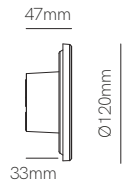

Mini Mac wall

Mac wall

Mac wall XL

\*Included 33mm base, optional 53mm base.

Technical Information

Power	6W	15W	20W
Installation	Surface	Surface	Surface
Color Temperature	Switch 2.700K / 3.200K / 4.000K	Switch 2.700K / 3.200K / 4.000K	Switch 2.700K / 3.200K / 4.000K
Lumens	600 lm	1.500 lm	2.000 lm
Material	Aluminium + pc / Pc (wood)	Aluminium + pc / Pc (wood)	Aluminium + pc / Pc (wood)
Finishes	White / Black / Wood / Corten	White / Black / Wood / Corten	White / Black / Wood / Corten

Code	<ul style="list-style-type: none"> <li>○ 4995</li> <li>● 4996</li> <li>● 4997</li> <li>● 5218</li> <li>🌈 Custom RAL</li> </ul>	<ul style="list-style-type: none"> <li>○ 4998</li> <li>● 4999</li> <li>● 5000</li> <li>● 5219</li> <li>🌈 Custom RAL</li> </ul>	<ul style="list-style-type: none"> <li>○ 5001</li> <li>● 5002</li> <li>● 5003</li> <li>● 5220</li> <li>🌈 Custom RAL</li> </ul>
------	--	--	--

📌 Consult delivery terms and conditions.

Accessories

53mm Mini mac base

- 5226
- 5227
- 5228
- 5229

53mm Mac base

- 5230
- 5231
- 5232
- 5233

53mm Mac XL base

- 5234
- 5235
- 5236
- 5237