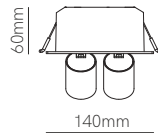

Mini Oxo rect 2 recessed

Mini Oxo rect 4 recessed

Mini Oxo rect 6 recessed

130X80mm

227X80mm

325X80mm

Technical Information

Power	12W	24W	36W
Driver	DOB	DOB	DOB
Installation	Recessed	Recessed	Recessed
Color Temperature	Switch 2.700K / 3.200K / 4.000K	Switch 2.700K / 3.200K / 4.000K	Switch 2.700K / 3.200K / 4.000K
Lumens	1.200 lm	2.400 lm	3.600 lm
Material	Polycarbonate	Polycarbonate	Polycarbonate
Finishes	White / Black	White / Black	White / Black
Code	<input type="checkbox"/> 5063 <input checked="" type="checkbox"/> 5064	<input type="checkbox"/> 5065 <input checked="" type="checkbox"/> 5066	<input type="checkbox"/> 5067 <input checked="" type="checkbox"/> 5068