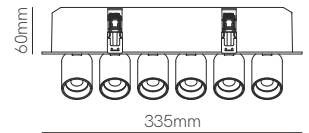

Mini Oxo rect 2 recessed

Mini Oxo rect 4 recessed

Mini Oxo rect 6 recessed

130X80mm

227X80mm

325X80mm

Technical Information

Power	12W	24W	36W
Driver	DOB	DOB	DOB
Installation	Recessed	Recessed	Recessed
Color Temperature	Switch 2.700K / 3.200K / 4.000K	Switch 2.700K / 3.200K / 4.000K	Switch 2.700K / 3.200K / 4.000K
Lumens	1.200 lm	2.400 lm	3.600 lm
Material	Polycarbonate	Polycarbonate	Polycarbonate
Finishes	White / Black	White / Black	White / Black
Code	<input type="checkbox"/> 5063 <input checked="" type="checkbox"/> 5064	<input type="checkbox"/> 5065 <input checked="" type="checkbox"/> 5066	<input type="checkbox"/> 5067 <input checked="" type="checkbox"/> 5068