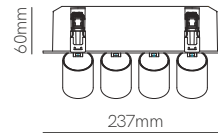

Mini Oxo rect 2 recessed

Mini Oxo rect 4 recessed

Mini Oxo rect 6 recessed

130X80mm

227X80mm

325X80mm

Technical Information

Power	12W	24W	36W
Driver	DOB	DOB	DOB
Installation	Recessed	Recessed	Recessed
Color Temperature	Switch 2.700K / 3.200K / 4.000K	Switch 2.700K / 3.200K / 4.000K	Switch 2.700K / 3.200K / 4.000K
Lumens	1.200 lm	2.400 lm	3.600 lm
Material	Polycarbonate	Polycarbonate	Polycarbonate
Finishes	White / Black	White / Black	White / Black
Code	<input type="checkbox"/> 5063 <input checked="" type="checkbox"/> 5064	<input type="checkbox"/> 5065 <input checked="" type="checkbox"/> 5066	<input type="checkbox"/> 5067 <input checked="" type="checkbox"/> 5068