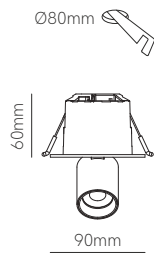

Mini Oxo r recessed

Mini Oxo sq recessed

Technical Information

Power	6W	6W
Driver	DOB	DOB
Installation	Recessed	Recessed
Color Temperature	Switch 2.700K / 3.200K / 4.000K	Switch 2.700K / 3.200K / 4.000K
Lumens	600 lm	600 lm
Material	Polycarbonate	Polycarbonate
Finishes	White / Black	White / Black
Code	○ 5061 ● 5062	□ 5108 ■ 5109