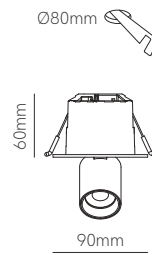

Mini Oxo r recessed

Mini Oxo sq recessed

Technical Information

Power	6W	6W
Driver	DOB	DOB
Installation	Recessed	Recessed
Color Temperature	Switch 2.700K / 3.200K / 4.000K	Switch 2.700K / 3.200K / 4.000K
Lumens	600 lm	600 lm
Material	Polycarbonate	Polycarbonate
Finishes	White / Black	White / Black
Code	○ 5061 ● 5062	□ 5108 ■ 5109