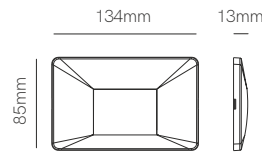

Mis r wall

Mis sq wall

Technical Information

Power	3W	3W
Installation	Surface	Surface
Color Temperature	Switch 2.700K / 3.200K / 4.000K	Switch 2.700K / 3.200K / 4.000K
Lumens	200 lm	140 lm
Material	Polycarbonate	Polycarbonate
Finishes	White / Black / Corten	White / Black / Corten
Code	<ul style="list-style-type: none"> ○ 5020 ● 5021 ● 5022 ①  Custom RAL 	<ul style="list-style-type: none"> □ 5023 ■ 5024 ■ 5025 ①  Custom RAL