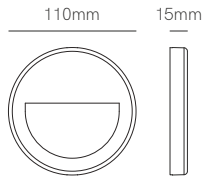

Mis r wall

Mis sq wall

Technical Information

Power	3W	3W
Installation	Surface	Surface
Color Temperature	Switch 2.700K / 3.200K / 4.000K	Switch 2.700K / 3.200K / 4.000K
Lumens	200 lm	140 lm
Material	Polycarbonate	Polycarbonate
Finishes	White / Black / Corten	White / Black / Corten
Code	<ul style="list-style-type: none"> ○ 5020 ● 5021 ● 5022 ①  Custom RAL 	<ul style="list-style-type: none"> □ 5023 ■ 5024 ■ 5025 ①  Custom RAL