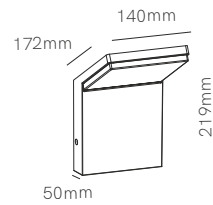

New

Neo

Neo XL

Technical Information

Power	9W	18W
Installation	Surface	Surface
Color Temperature	Switch 2.200K / 2.700K / 3.000K	Switch 2.200K / 2.700K / 3.000K
Lumens	700 lm	1.650 lm
Material	Aluminium	Aluminium
Finishes	White / Black	White / Black
Code	<input type="checkbox"/> 5560 <input checked="" type="checkbox"/> 5561	<input type="checkbox"/> 5564 <input checked="" type="checkbox"/> 5565