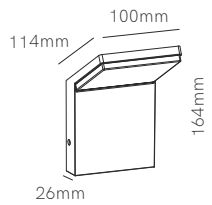

New

Neo

Neo XL

Technical Information

Power	9W	18W
Installation	Surface	Surface
Color Temperature	Switch 2.200K / 2.700K / 3.000K	Switch 2.200K / 2.700K / 3.000K
Lumens	700 lm	1.650 lm
Material	Aluminium	Aluminium
Finishes	White / Black	White / Black
Code	<input type="checkbox"/> 5560 <input checked="" type="checkbox"/> 5561	<input type="checkbox"/> 5564 <input checked="" type="checkbox"/> 5565