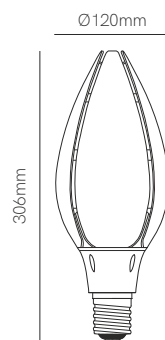

Noa 80W E27/E40

Noa 85W E27/E40

Technical Information

Power	80W	85W
Color Temperature	2.200K	2.700K / 5.000K
Lumens	5.900 lm	9.700 lm / 10.200 lm
Code	2.200K E27/ E40 3965	2.700K E27 3902 2.700K E40 3900 5.000K E27 3903 5.000K E40 3901