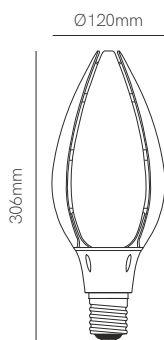

Noa 80W E27/E40

Noa 85W E27/E40

Technical Information

Power	80W	85W
Color Temperature	2.200K	2.700K / 5.000K
Lumens	5.900 lm	9.700 lm / 10.200 lm
Code	2.200K E27/ E40 3965	2.700K E27 3902 2.700K E40 3900 5.000K E27 3903 5.000K E40 3901