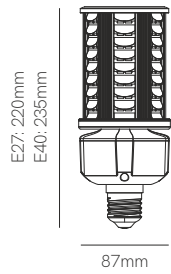

Obo 36W E27/E40

Obo 45W E27/E40

Technical Information

Power	36W	45W
Color Temperature	2.200K / 5.000K	2.200K / 5.000K
Lumens	2.700 lm / 3.900 lm	3.375 lm / 4.500 lm
Code	2.200K E27 3911 2.200K E40 3920 5.000K E27 3919 5.000K E40 3921	2.200K E27 3912 2.200K E40 3923 5.000K E27 3922 5.000K E40 3924