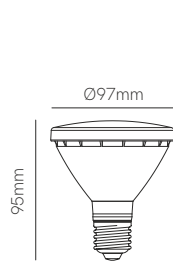

Par 30 E27

Par 38 3.000K E27

Par 38 Green E27

Technical Information

Power	10W	15W	15W
Color Temperature	3.000K	3.000K	GREEN
Lumens	660 lm	1.100 lm	190 lm
Code	171160P30-C	171160P38(N)-C	3579

3 YEARS WARRANTY | 25.000 HOURS | IP 65 | 220/240 VAC | PF >0,8 | CRI ≥80 | 50/60 Hz | +40°C / -20°C | 10/40