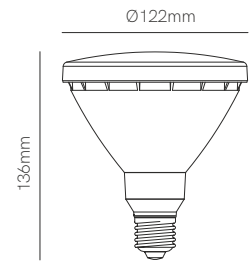

Par 30 E27

Par 38 3.000K E27

Par 38 Green E27

Technical Information

Power	10W	15W	15W
Color Temperature	3.000K	3.000K	GREEN
Lumens	660 lm	1.100 lm	190 lm
Code	171160P30-C	171160P38(N)-C	3579

3 YEARS WARRANTY | 25.000 HOURS | IP 65 | 220/240 VAC | PF >0,8 | CRI ≥80 | 50/60 Hz | +40°C / -20°C | 10/40