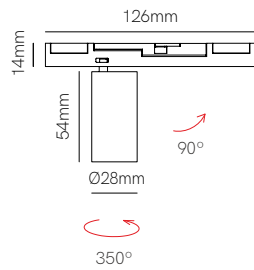

Mini Picolo 48V mini

Picolo 48V mini

*Need power supply (page 392).

Technical Information

Power	6W	10W
Installation	Magnet track mini	Magnet track mini
Color Temperature	2.700K / 3.000K	2.700K / 3.000K
Lumens	380 lm / 415 lm	440 lm / 475 lm
Material	Aluminium	Aluminium
Finishes	White / Black	White / Black

Code	○	2.700K	5628	○	2.700K	5632
	○	3.000K	5629	○	3.000K	5633
	●	2.700K	5630	●	2.700K	5634
	●	3.000K	5631	●	3.000K	5635

1/48

1/36

3 YEARS WARRANTY | 26.000 HOURS | IP 20 | 48V DC | UGR <19 | CRI ≥90 | III | 36° | +40°C / -20°C