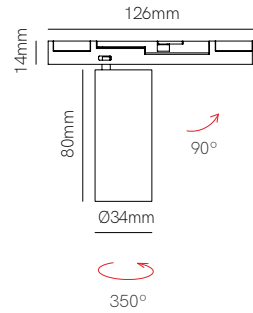

Mini Picolo 48V mini

Picolo 48V mini

*Need power supply (page 392).

Technical Information

Power	6W	10W
Installation	Magnet track mini	Magnet track mini
Color Temperature	2.700K / 3.000K	2.700K / 3.000K
Lumens	380 lm / 415 lm	440 lm / 475 lm
Material	Aluminium	Aluminium
Finishes	White / Black	White / Black

Code	○	2.700K	5628	○	2.700K	5632
	○	3.000K	5629	○	3.000K	5633
	●	2.700K	5630	●	2.700K	5634
	●	3.000K	5631	●	3.000K	5635

1/48

1/36

3 YEARS WARRANTY | 26.000 HOURS | IP 20 | 48V DC | UGR <19 | CRI ≥90 | III | 36° | +40°C / -20°C