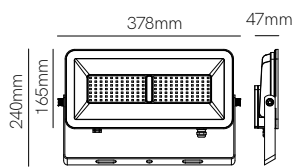

New

Polaris 100W

Polaris 150W

Polaris 200W

Technical Information

Power	100W	150W	200W
Installation	Surface	Surface	Surface
Color Temperature	Switch 3.000K / 4.000K / 5.000K	Switch 3.000K / 4.000K / 5.000K	Switch 3.000K / 4.000K / 5.000K
Lumens	12.700 lm / 13.000 lm / 13.200 lm	19.200 lm / 19.500 lm / 19.700 lm	25.700 lm / 26.000 lm / 26.200 lm
Material	Aluminium	Aluminium	Aluminium
Finishes	White / Black	White / Black	White / Black
Code	<input type="checkbox"/> 5702 <input checked="" type="checkbox"/> 5698	<input type="checkbox"/> 5703 <input checked="" type="checkbox"/> 5699	<input type="checkbox"/> 5704 <input checked="" type="checkbox"/> 5700

1/4

1/3

1/3

Accessories

5 YEARS WARRANTY | 50.000 HOURS | → | IP 65 | 220/240 VAC | PF >0,9 | CRI ≥80 | | 115° | 50/60 Hz | IK08 | +45°C / -20°C | AKZO NOBEL | CCT SWITCH | >6KV