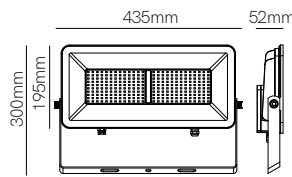

New

Polaris 100W

Polaris 150W

Polaris 200W

Technical Information

Power	100W	150W	200W
Installation	Surface	Surface	Surface
Color Temperature	Switch 3.000K / 4.000K / 5.000K	Switch 3.000K / 4.000K / 5.000K	Switch 3.000K / 4.000K / 5.000K
Lumens	12.700 lm / 13.000 lm / 13.200 lm	19.200 lm / 19.500 lm / 19.700 lm	25.700 lm / 26.000 lm / 26.200 lm
Material	Aluminium	Aluminium	Aluminium
Finishes	White / Black	White / Black	White / Black
Code	<input type="checkbox"/> 5702 <input checked="" type="checkbox"/> 5698	<input type="checkbox"/> 5703 <input checked="" type="checkbox"/> 5699	<input type="checkbox"/> 5704 <input checked="" type="checkbox"/> 5700

1/4

1/3

1/3

Accessories

5 YEARS WARRANTY | 50.000 HOURS | → | IP 65 | 220/240 VAC | PF >0,9 | CRI ≥80 | | 115° | 50/60 Hz | IK08 | +45°C / -20°C | AKZO NOBEL | CCT SWITCH | >6KV