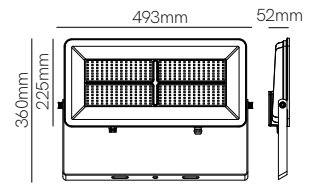

New

Polaris 100W

Polaris 150W

Polaris 200W

Technical Information

Power	100W	150W	200W
Installation	Surface	Surface	Surface
Color Temperature	Switch 3.000K / 4.000K / 5.000K	Switch 3.000K / 4.000K / 5.000K	Switch 3.000K / 4.000K / 5.000K
Lumens	12.700 lm / 13.000 lm / 13.200 lm	19.200 lm / 19.500 lm / 19.700 lm	25.700 lm / 26.000 lm / 26.200 lm
Material	Aluminium	Aluminium	Aluminium
Finishes	White / Black	White / Black	White / Black
Code	<input type="checkbox"/> 5702 <input checked="" type="checkbox"/> 5698	<input type="checkbox"/> 5703 <input checked="" type="checkbox"/> 5699	<input type="checkbox"/> 5704 <input checked="" type="checkbox"/> 5700

1/4

1/3

1/3

Accessories

5 YEARS WARRANTY | 50.000 HOURS | → | IP 65 | 220/240 VAC | PF >0,9 | CRI ≥80 | | 115° | 50/60 Hz | IK08 | +45°C / -20°C | AKZO NOBEL | CCT SWITCH | >6KV