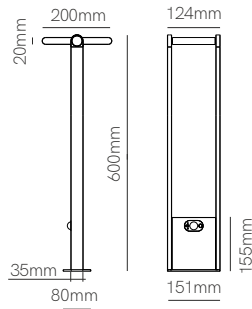

Popa

Popa XL

Technical Information

Power	1,6W	1,6W
Installation	Floor	Floor
Color Temperature	4.000K	4.000K
Lumens	150 lm	150 lm
Material	Aluminium	Aluminium
Finishes	White / Black	White / Black
Code	<input type="checkbox"/> 3882 <input checked="" type="checkbox"/> 3883	<input type="checkbox"/> 3884 <input checked="" type="checkbox"/> 3885