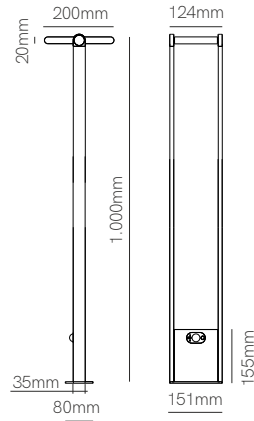

Popa

Popa XL

Technical Information

Power	1,6W	1,6W
Installation	Floor	Floor
Color Temperature	4.000K	4.000K
Lumens	150 lm	150 lm
Material	Aluminium	Aluminium
Finishes	White / Black	White / Black
Code	<input type="checkbox"/> 3882 <input checked="" type="checkbox"/> 3883	<input type="checkbox"/> 3884 <input checked="" type="checkbox"/> 3885