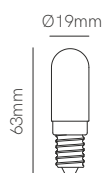

Shop E14

Technical Information

Power	2W	4W
Color Temperature	3.000K	3.000K
Lumens	180 lm	340 lm
Code	3450	3474-M

3 YEARS WARRANTY | 25.000 HOURS | IP 44 | 220/240 VAC | PF >0,3 | CRI ≥80 | 360° | 50/60 Hz | +40°C / -20°C | 10/50