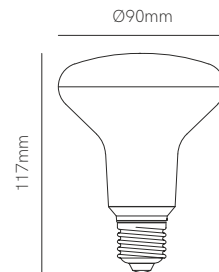

R-80 E27

R-90 2.200K E27

R-90 3.000K E27

Technical Information

Power	10W	12W	12W
Color Temperature	3.000K	2.200K	3.000K
Lumens	891 lm	850 lm	1.100 lm
Code	592076-C3(N)	4137	592074-C(N)

3 YEARS WARRANTY | 25.000 HOURS | IP 40 | 220/240 VAC | PF >0,8 | CRI ≥80 | 120° | 50/60 Hz | +40°C / -20°C | 10/40