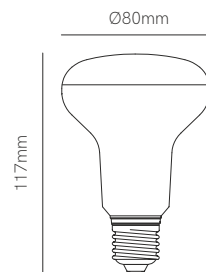

R-80 E27

R-90 2.200K E27

R-90 3.000K E27

Technical Information

Power	10W	12W	12W
Color Temperature	3.000K	2.200K	3.000K
Lumens	891 lm	850 lm	1.100 lm
Code	592076-C3(N)	4137	592074-C(N)

3 YEARS WARRANTY | 25.000 HOURS | IP 40 | 220/240 VAC | PF >0,8 | CRI ≥80 | 120° | 50/60 Hz | +40°C / -20°C | 10/40