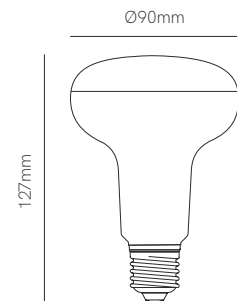

R-80 E27

R-90 2.200K E27

R-90 3.000K E27

Technical Information

Power	10W	12W	12W
Color Temperature	3.000K	2.200K	3.000K
Lumens	891 lm	850 lm	1.100 lm
Code	592076-C3(N)	4137	592074-C(N)

3 YEARS WARRANTY | 25.000 HOURS | IP 40 | 220/240 VAC | PF >0,8 | CRI ≥80 | 120° | 50/60 Hz | +40°C / -20°C | 10/40