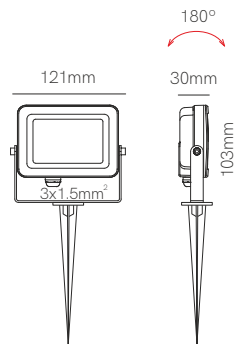

Sky 10W spike

Technical Information

Power	10W						
Installation	Floor						
Color Temperature	3.000K / GREEN						
Lumens	1.000 lm / 820 lm						
Material	Aluminium						
Finishes	Corten						
Code	<table border="0"> <tr> <td>■</td> <td>3.000K</td> <td>4340</td> </tr> <tr> <td>■</td> <td>GREEN</td> <td>4341</td> </tr> </table>	■	3.000K	4340	■	GREEN	4341
■	3.000K	4340					
■	GREEN	4341					