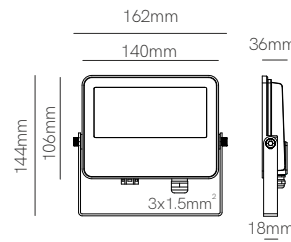

Sky 10W switch

Sky 20W switch

▶ VIDEO

Technical Information

Power	10W	20W
Installation	Surface	Surface
Color Temperature	Switch 3.000K / 4.000K / 5.000K	Switch 3.000K / 4.000K / 5.000K
Lumens	1.200 lm	2.400 lm
Material	Aluminium	Aluminium
Finishes	White / Black / Gray	White / Gray
Code	<input type="checkbox"/> 4679 <input checked="" type="checkbox"/> 4680 <input type="checkbox"/> 4681	<input type="checkbox"/> 4682 <input checked="" type="checkbox"/> 4684