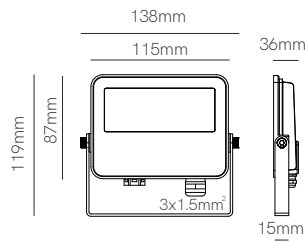

Sky 10W switch

Sky 20W switch

▶ VIDEO

Technical Information

Power	10W	20W
Installation	Surface	Surface
Color Temperature	Switch 3.000K / 4.000K / 5.000K	Switch 3.000K / 4.000K / 5.000K
Lumens	1.200 lm	2.400 lm
Material	Aluminium	Aluminium
Finishes	White / Black / Gray	White / Gray
Code	<input type="checkbox"/> 4679 <input checked="" type="checkbox"/> 4680 <input type="checkbox"/> 4681	<input type="checkbox"/> 4682 <input checked="" type="checkbox"/> 4684