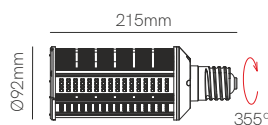

Smile 20W E27

Smile 40W E27

Smile 60W E40

Technical Information

Power	20W	40W	60W
Color Temperature	2.200K / 5.000K	2.200K / 5.000K	2.200K / 5.000K
Lumens	2.000 lm / 3.000 lm	4.000 lm / 6.000 lm	6.000 lm / 9.000 lm
Code	2.200K 3913	2.200K 3914	2.200K 3915
	5.000K 3925	5.000K 3926	5.000K 3927
	24	12	12