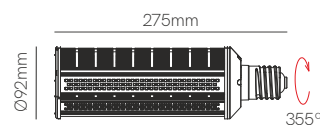

Smile 20W E27

Smile 40W E27

Smile 60W E40

Technical Information

Power	20W	40W	60W
Color Temperature	2.200K / 5.000K	2.200K / 5.000K	2.200K / 5.000K
Lumens	2.000 lm / 3.000 lm	4.000 lm / 6.000 lm	6.000 lm / 9.000 lm
Code	2.200K 3913	2.200K 3914	2.200K 3915
	5.000K 3925	5.000K 3926	5.000K 3927
	24	12	12