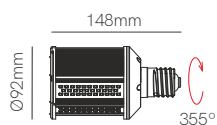

Smile 20W E27

Smile 40W E27

Smile 60W E40

Technical Information

Power	20W	40W	60W
Color Temperature	2.200K / 5.000K	2.200K / 5.000K	2.200K / 5.000K
Lumens	2.000 lm / 3.000 lm	4.000 lm / 6.000 lm	6.000 lm / 9.000 lm
Code	2.200K 3913	2.200K 3914	2.200K 3915
	5.000K 3925	5.000K 3926	5.000K 3927
	24	12	12