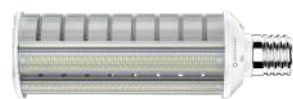

Smile 20W E27

Smile 40W E27

Smile 60W E40

Technical Information

Power	20W	40W	60W
Color Temperature	2.200K / 5.000K	2.200K / 5.000K	2.200K / 5.000K
Lumens	2.000 lm / 3.000 lm	4.000 lm / 6.000 lm	6.000 lm / 9.000 lm
Code	2.200K 3913	2.200K 3914	2.200K 3915
	5.000K 3925	5.000K 3926	5.000K 3927
	24	12	12