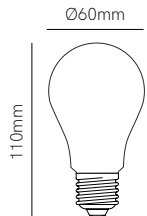

Standard 10W E27
dimmable

Standard 12W E27
dimmable

Standard 17W E27
dimmable

Technical Information

Power	10W	12W	17W
Color Temperature	2.700K / 3.000K / 4.000K	2.700K / 3.000K / 4.000K	2.700K/3.000K/4.000K/5.000K
Lumens	880 lm / 891 lm / 935 lm	1.100 lm / 1.122 lm / 1.144 lm	1.550 lm / 1.600 lm / 1.650 lm / 1.700 lm
Code	2.700K 592125R-C 3.000K 592125R-C3 4.000K 592125R-F	2.700K 592125R2-C 3.000K 592125R2-C3 4.000K 592125R2-F	2.700K 3527 3.000K 3528 4.000K 3529 5.000K 3530