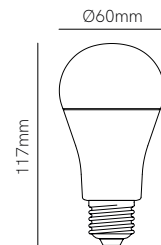

Standard 10W E27
dimmable

Standard 12W E27
dimmable

Standard 17W E27
dimmable

Technical Information

Power	10W	12W	17W
Color Temperature	2.700K / 3.000K / 4.000K	2.700K / 3.000K / 4.000K	2.700K/3.000K/4.000K/5.000K
Lumens	880 lm / 891 lm / 935 lm	1.100 lm / 1.122 lm / 1.144 lm	1.550 lm / 1.600 lm / 1.650 lm / 1.700 lm
Code	2.700K 592125R-C 3.000K 592125R-C3 4.000K 592125R-F	2.700K 592125R2-C 3.000K 592125R2-C3 4.000K 592125R2-F	2.700K 3527 3.000K 3528 4.000K 3529 5.000K 3530