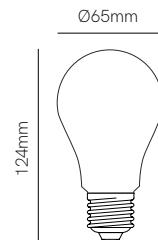

Standard 10W E27
dimmable

Standard 12W E27
dimmable

Standard 17W E27
dimmable

Technical Information

Power	10W	12W	17W
Color Temperature	2.700K / 3.000K / 4.000K	2.700K / 3.000K / 4.000K	2.700K/3.000K/4.000K/5.000K
Lumens	880 lm / 891 lm / 935 lm	1.100 lm / 1.122 lm / 1.144 lm	1.550 lm / 1.600 lm / 1.650 lm / 1.700 lm
Code	2.700K 592125R-C 3.000K 592125R-C3 4.000K 592125R-F	2.700K 592125R2-C 3.000K 592125R2-C3 4.000K 592125R2-F	2.700K 3527 3.000K 3528 4.000K 3529 5.000K 3530