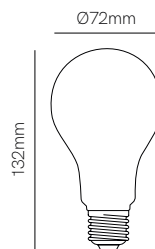

Standard 12W E27

Standard 15W E27

Technical Information

Power	12W	15W
Color Temperature	2.700K / 3.000K / 4.000K	2.700K / 3.000K / 4.000K
Lumens	1.100 lm / 1.122 lm / 1.144 lm	1.550 lm / 1.600 lm / 1.650 lm
Code	2.700K 3479(N) 3.000K 3480(N) 4.000K 3481(N)	2.700K 3482(N) 3.000K 3483(N) 4.000K 3484(N)