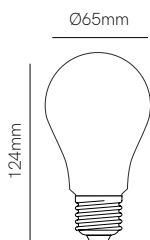

Standard 12W E27

Standard 15W E27

Technical Information

Power	12W	15W
Color Temperature	2.700K / 3.000K / 4.000K	2.700K / 3.000K / 4.000K
Lumens	1.100 lm / 1.122 lm / 1.144 lm	1.550 lm / 1.600 lm / 1.650 lm
Code	2.700K 3479(N) 3.000K 3480(N) 4.000K 3481(N)	2.700K 3482(N) 3.000K 3483(N) 4.000K 3484(N)