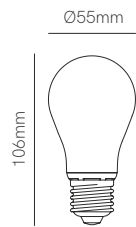

Standard 6W E27

Standard 9W E27

Technical Information

Power	6W	9W
Color Temperature	2.700K / 3.000K / 4.000K	2.700K/3.000K/4.000K/5.000K
Lumens	534 lm / 550 lm / 660 lm	880 lm/891 lm/935 lm/945 lm
Code	2.700K 592125S-6(N) 3.000K 592125S-6C(N) 4.000K 592125S-6F(N)	2.700K 592125SC-2(N) 3.000K 592125SC-3(N) 4.000K 592125SC-4(N) 5.000K 3539(N)