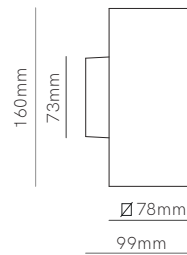

Sunset r

Sunset sq

Technical Information

Power	16W	16W
Installation	Surface	Surface
Color Temperature	Switch 2.700K / 3.200K / 4.000K	Switch 2.700K / 3.200K / 4.000K
Lumens	1.800 lm	1.800 lm
Material	Polycarbonate	Polycarbonate
Finishes	White / Black / Corten	White / Black / Corten
Code	<ul style="list-style-type: none"> ○ 4989 ● 4990 ● 4991 ① Custom RAL 	<ul style="list-style-type: none"> □ 4992 ■ 4993 ■ 4994 ① Custom RAL