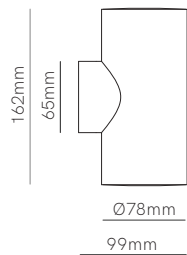

Sunset r

Sunset sq

Technical Information

Power	16W	16W
Installation	Surface	Surface
Color Temperature	Switch 2.700K / 3.200K / 4.000K	Switch 2.700K / 3.200K / 4.000K
Lumens	1.800 lm	1.800 lm
Material	Polycarbonate	Polycarbonate
Finishes	White / Black / Corten	White / Black / Corten
Code	<ul style="list-style-type: none"> ○ 4989 ● 4990 ● 4991 ① Custom RAL 	<ul style="list-style-type: none"> □ 4992 ■ 4993 ■ 4994 ① Custom RAL