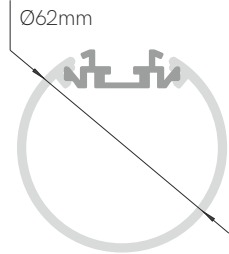

### Tubi

\*Finished luminaire. Includes suspension kit, power cable and end caps.

Control accessories:  page 327

 pages 326-333

 pages 334-335

### Technical Information

Power	35W / 44W / 53W / 62W
Lumens	3.500 lm - 8.432 lm
Installation	Pendant
Material	Aluminium and polycarbonate
PCB	Rigid

Code	Diffuser (Angle)	Size (Power)	CCT (lm/W)	Driver	Colour
Code <b>7</b>	Opal (270°) <b>1</b>	1.130mm (35W) <b>3</b>	<b>2.700K</b> (100 lm/W) <b>2</b>	On / Off <b>1</b>	○ White (9003) <b>1</b>
		1.410mm (44W) <b>4</b>	<b>3.000K</b> (128 lm/W) <b>3</b>	Dali <b>2</b>	● Black (9005) <b>2</b>
		1.690mm (53W) <b>5</b>	<b>4.000K</b> (136 lm/W) <b>4</b>	Push <b>3</b>	🌈 Custom RAL
		1.970mm (62W) <b>6</b>	<b>5.000K</b> (136 lm/W) <b>5</b>	Casambi <b>5</b>	
			<b>RGB-W</b> (100 lm/W) <b>8</b>	Tuya <b>7</b>	
			<b>2.700-5.500K</b> (105 lm/W) <b>9</b>		