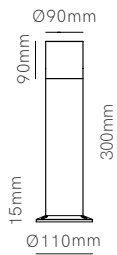

Tura

Tura XL

Technical Information

Power	12W	12W
Installation	Floor	Floor
Color Temperature	3.000K / 4.000K	3.000K / 4.000K
Lumens	950 lm / 960 lm	950 lm / 960 lm
Material	Aluminium and Methacrylate	Aluminium and Methacrylate
Finishes	White / Black / Corten	White / Black / Corten
Code	<ul style="list-style-type: none"> <li>○ 3.000K 4849</li> <li>○ 4.000K 4850</li> <li>● 3.000K 4851</li> <li>● 4.000K 4852</li> <li>● 3.000K 4853</li> <li>● 4.000K 4854</li> </ul>	<ul style="list-style-type: none"> <li>○ 3.000K 4855</li> <li>○ 4.000K 4856</li> <li>● 3.000K 4857</li> <li>● 4.000K 4858</li> <li>● 3.000K 4859</li> <li>● 4.000K 4860</li> </ul>

Accessories

Linear Joint IP68  
Ø26x95mm  
■ 5671

T Joint IP68  
74x118mm  
■ 5672

X Joint IP68  
122x122mm  
■ 5673

3 YEARS WARRANTY | 30.000 HOURS | → | IP 65 | 220/240 VAC | PF >0,9 | CRI ≥80 | | 180° | | 50/60 Hz | | +50°C / -20°C