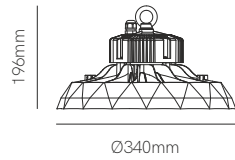

Ufo Lens Dali 100W

Ufo Lens Dali 150W

Technical Information

Power	100W	150W
Installation	Surface	Surface
Color Temperature	4.000K / 5.000K	4.000K / 5.000K
Lumens	16.000 lm / 16.200 lm	24.000 lm / 24.200 lm
Material	Aluminium	Aluminium
Finishes	Black	Black
Code	<ul style="list-style-type: none"> ● 4.000K 4915 ● 5.000K 4916 	<ul style="list-style-type: none"> ● 4.000K 4917 ● 5.000K 4918