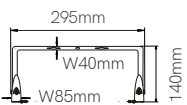

Accessories

Lira 100W/150W/200W
■ 4566