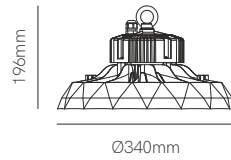

Ufo Lens Dali 100W

Ufo Lens Dali 150W

Technical Information

Power	100W	150W
Installation	Surface	Surface
Color Temperature	4.000K / 5.000K	4.000K / 5.000K
Lumens	16.000 lm / 16.200 lm	24.000 lm / 24.200 lm
Material	Aluminium	Aluminium
Finishes	Black	Black
Code	<ul style="list-style-type: none"> ● 4.000K 4915 ● 5.000K 4916 	<ul style="list-style-type: none"> ● 4.000K 4917 ● 5.000K 4918