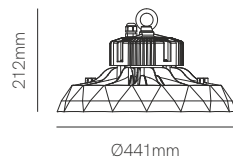

Ufo Lens Dali 200W

Ufo Lens Dali 240W

Technical Information

Power	200W	240W
Installation	Surface	Surface
Color Temperature	4.000K / 5.000K	4.000K
Lumens	32.000 lm / 32.200 lm	38.400 lm
Material	Aluminium	Aluminium
Finishes	Black	Black
Code	<ul style="list-style-type: none"> ● 4.000K 4919 ● 5.000K 4920 	<ul style="list-style-type: none"> ● 4.000K 4921