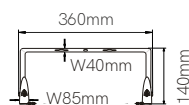

Lira 240W
■ 4567