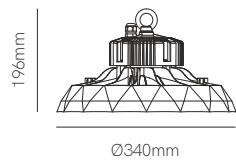

Ufo Lens Dali 200W

Ufo Lens Dali 240W

Technical Information

Power	200W	240W
Installation	Surface	Surface
Color Temperature	4.000K / 5.000K	4.000K
Lumens	32.000 lm / 32.200 lm	38.400 lm
Material	Aluminium	Aluminium
Finishes	Black	Black
Code	<ul style="list-style-type: none"> ● 4.000K 4919 ● 5.000K 4920 	<ul style="list-style-type: none"> ● 4.000K 4921