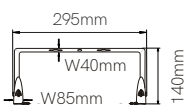

Accessories

Lira 100W/150W/200W
■ 4566