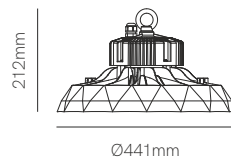

Ufo Lens switch  
120W / 160W / 200W

Ufo Lens switch  
140W / 190W / 240W

Technical Information

Power	Switch 120W / 160W / 200W	Switch 140W / 190W / 240W
Installation	Surface	Surface
Color Temperature	Switch 3.000K / 4.000K / 5.000K	Switch 3.000K / 4.000K / 5.000K
Lumens	123-169 lm/W	125-156 lm/W
Material	Aluminium	Aluminium
Finishes	Black	Black
Code	● 5149	● 5150