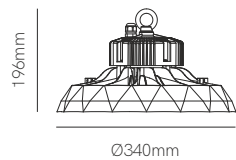

Ufo Lens switch  
120W / 160W / 200W

Ufo Lens switch  
140W / 190W / 240W

Technical Information

Power	Switch 120W / 160W / 200W	Switch 140W / 190W / 240W
Installation	Surface	Surface
Color Temperature	Switch 3.000K / 4.000K / 5.000K	Switch 3.000K / 4.000K / 5.000K
Lumens	123-169 lm/W	125-156 lm/W
Material	Aluminium	Aluminium
Finishes	Black	Black
Code	● 5149	● 5150