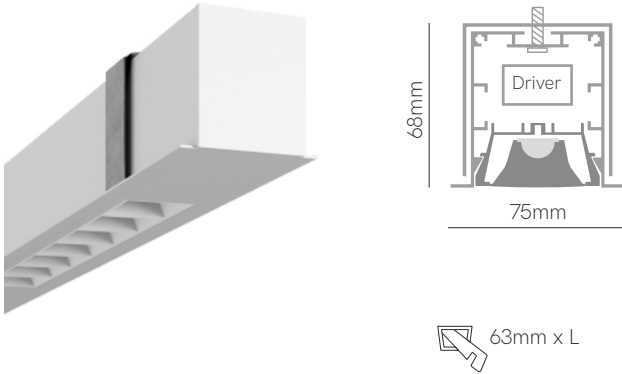

Urban fly E

\*Finished luminaire.  
Includes clips, power cable and end caps.

Urban fly

\*Finished luminaire. Includes suspension kit, power cable and end caps.

Control accessories: pages 326-333

pages 334-335

Technical Information

Power	2x14W / 3x14W / 4x14W / 6x14W
Lumens	3.192 lm - 11.424 lm
Installation	Recessed / Pendant

Material	Aluminium 6063
PCB	Rigid

Code	Diffuser (Angle)	Size (Power)	CCT (lm/W)	Driver / Emergency	Colour
Fly E <b>8</b>	Optical (50°) <b>9</b>	1.130mm (28W) <b>4</b>	<b>2.700K</b> (114 lm/W) <b>2</b>	On / Off <b>1</b>	<input type="checkbox"/> White (9003) <b>1</b>
Fly <b>6</b>		1.690mm (42W) <b>5</b>	<b>3.000K</b> (130 lm/W) <b>3</b>	Dali <b>2</b>	<input checked="" type="checkbox"/> Black (9005) <b>2</b>
		1.130mm (56W) <b>7</b>	<b>4.000K</b> (136 lm/W) <b>4</b>	Push <b>3</b>	<input checked="" type="checkbox"/> Custom RAL
		1.690mm (84W) <b>8</b>		Casambi <b>5</b>	
				Emerg.+ On / Off <b>K1</b>	
				Emerg.+ Dali <b>K2</b>	
				Emerg.+ Push <b>K3</b>	
				Emerg.+ Casambi <b>K5</b>	