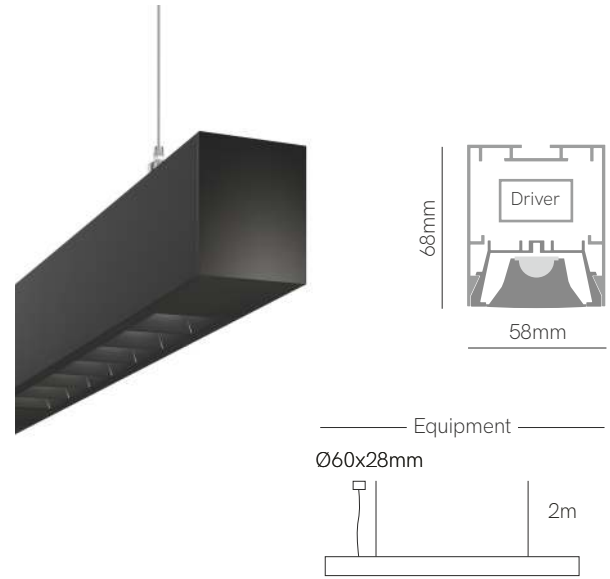

Urban fly E

\*Finished luminaire.  
Includes clips, power cable and end caps.

Urban fly

\*Finished luminaire. Includes suspension kit, power cable and end caps.

Control accessories: pages 326-333

pages 334-335

Technical Information

Power	2x14W / 3x14W / 4x14W / 6x14W
Lumens	3.192 lm - 11.424 lm
Installation	Recessed / Pendant

Material	Aluminium 6063
PCB	Rigid

Code	Diffuser (Angle)	Size (Power)	CCT (lm/W)	Driver / Emergency	Colour
Fly E <b>8</b>	Optical (50°) <b>9</b>	1.130mm (28W) <b>4</b>	<b>2.700K</b> (114 lm/W) <b>2</b>	On / Off <b>1</b>	<input type="checkbox"/> White (9003) <b>1</b>
Fly <b>6</b>		1.690mm (42W) <b>5</b>	<b>3.000K</b> (130 lm/W) <b>3</b>	Dali <b>2</b>	<input checked="" type="checkbox"/> Black (9005) <b>2</b>
		1.130mm (56W) <b>7</b>	<b>4.000K</b> (136 lm/W) <b>4</b>	Push <b>3</b>	<input checked="" type="checkbox"/> Custom RAL
		1.690mm (84W) <b>8</b>		Casambi <b>5</b>	
				Emerg.+ On / Off <b>K1</b>	
				Emerg.+ Dali <b>K2</b>	
				Emerg.+ Push <b>K3</b>	
				Emerg.+ Casambi <b>K5</b>	