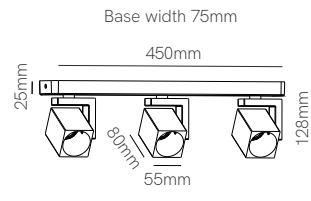

Volt r3 GU10 surface

Volt sq3 GU10 surface

Technical Information

Installation	Surface	Surface
Material	Aluminium	Aluminium
Finishes	White / Black	White / Black
Bulbholder	50mm GU10 (except Power bulb)	50mm GU10 (except Power bulb)
Code	<input type="radio"/> 5053 <input checked="" type="radio"/> 5054 <input checked="" type="radio"/> Custom RAL	<input type="checkbox"/> 5055 <input checked="" type="checkbox"/> 5056 <input checked="" type="checkbox"/> Custom RAL