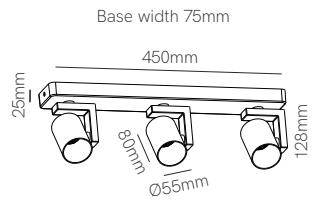

Volt r3 GU10 surface

Volt sq3 GU10 surface

Technical Information

Installation	Surface	Surface
Material	Aluminium	Aluminium
Finishes	White / Black	White / Black
Bulbholder	50mm GU10 (except Power bulb)	50mm GU10 (except Power bulb)
Code	<input type="radio"/> 5053 <input checked="" type="radio"/> 5054 <input checked="" type="radio"/> Custom RAL	<input type="checkbox"/> 5055 <input checked="" type="checkbox"/> 5056 <input checked="" type="checkbox"/> Custom RAL