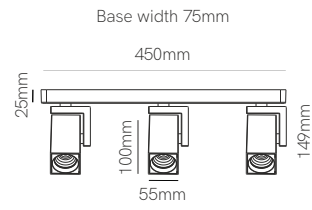

Volt r3 surface

Volt sq3 surface

Technical Information

Power	24W	24W
Installation	Surface	Surface
Color Temperature	Switch 2.700K / 3.200K / 4.000K	Switch 2.700K / 3.200K / 4.000K
Lumens	1.700 lm	1.700 lm
Material	Aluminium	Aluminium
Finishes	White / Black	White / Black
Code	<input type="radio"/> 5045 <input type="radio"/> 5046 <input checked="" type="radio"/> Custom RAL	<input type="checkbox"/> 5047 <input type="checkbox"/> 5048 <input checked="" type="checkbox"/> Custom RAL