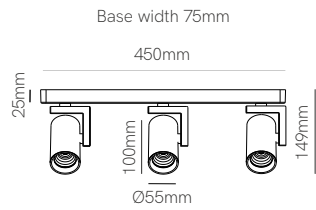

Volt r3 surface

Volt sq3 surface

Technical Information

Power	24W	24W
Installation	Surface	Surface
Color Temperature	Switch 2.700K / 3.200K / 4.000K	Switch 2.700K / 3.200K / 4.000K
Lumens	1.700 lm	1.700 lm
Material	Aluminium	Aluminium
Finishes	White / Black	White / Black
Code	<input type="radio"/> 5045 <input type="radio"/> 5046 <input checked="" type="radio"/> Custom RAL	<input type="checkbox"/> 5047 <input type="checkbox"/> 5048 <input checked="" type="checkbox"/> Custom RAL