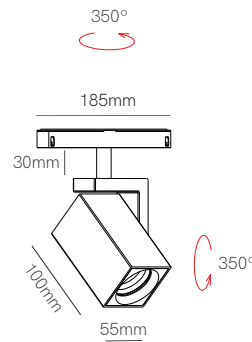

Volt r 48V

Volt sq 48V

\*Need power supply (page 410).

Casambi magnet track control (page 413).

Technical Information

Power	8W	8W
Installation	Magnet Track	Magnet Track
Color Temperature	Dali 2.700K - 4.000K	Dali 2.700K - 4.000K
Lumens	570 lm	570 lm
Material	Aluminium	Aluminium
Finishes	White / Black	White / Black
Code	<input type="radio"/> 5037 <input checked="" type="radio"/> 5038 <input type="radio"/> Custom RAL	<input type="checkbox"/> 5039 <input checked="" type="checkbox"/> 5040 <input type="checkbox"/> Custom RAL