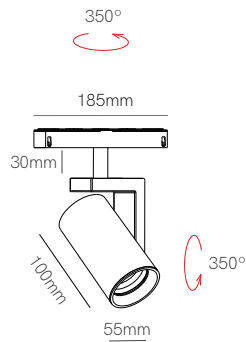

Volt r 48V

Volt sq 48V

\*Need power supply (page 410).

Casambi magnet track control (page 413).

Technical Information

Power	8W	8W
Installation	Magnet Track	Magnet Track
Color Temperature	Dali 2.700K - 4.000K	Dali 2.700K - 4.000K
Lumens	570 lm	570 lm
Material	Aluminium	Aluminium
Finishes	White / Black	White / Black
Code	<input type="radio"/> 5037 <input checked="" type="radio"/> 5038 <input type="radio"/> Custom RAL	<input type="checkbox"/> 5039 <input checked="" type="checkbox"/> 5040 <input type="checkbox"/> Custom RAL