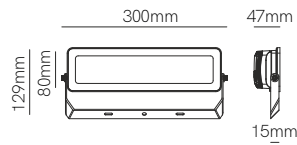

Wech

Technical Information

Power	10W
Installation	Portable
Color Temperature	Switch 3.000K / 4.000K / 5.000K
Lumens	600 lm
Material	Aluminium & Polycarbonate
Finishes	White / Black
Code	<input type="checkbox"/> 5004 <input checked="" type="checkbox"/> 5005