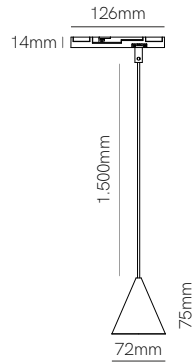

Zoe 48V mini

Zoe 48V mini suspension

*Need power supply (page 392).

Technical Information

Power	6W	6W
Installation	Magnet track mini	Magnet track mini
Color Temperature	2.700K / 3.000K	2.700K / 3.000K
Lumens	375 lm / 410 lm	375 lm / 410 lm
Material	Aluminium	Aluminium
Finishes	White / Black	White / Black
Code	<ul style="list-style-type: none"> ○ 2.700K 5644 ○ 3.000K 5645 ● 2.700K 5646 ● 3.000K 5647 	<ul style="list-style-type: none"> ○ 2.700K 5640 ○ 3.000K 5641 ● 2.700K 5642 ● 3.000K 5643