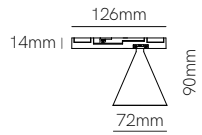

Zoe 48V mini

Zoe 48V mini suspension

*Need power supply (page 392).

Technical Information

Power	6W	6W
Installation	Magnet track mini	Magnet track mini
Color Temperature	2.700K / 3.000K	2.700K / 3.000K
Lumens	375 lm / 410 lm	375 lm / 410 lm
Material	Aluminium	Aluminium
Finishes	White / Black	White / Black
Code	<ul style="list-style-type: none"> ○ 2.700K 5644 ○ 3.000K 5645 ● 2.700K 5646 ● 3.000K 5647 	<ul style="list-style-type: none"> ○ 2.700K 5640 ○ 3.000K 5641 ● 2.700K 5642 ● 3.000K 5643