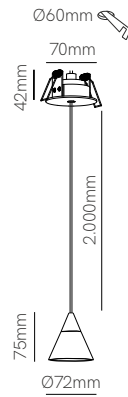

Zoe suspension surface

Zoe suspension recessed

Technical Information

Power	7W	7W
Installation	Surface	Recessed
Color Temperature	2.700K / 3.000K	2.700K / 3.000K
Lumens	360 lm / 370 lm	360 lm / 370 lm
Material	Aluminium	Aluminium
Finishes	White / Black	White / Black

Code	△	2.700K	4803	△	2.700K	4799
	△	3.000K	4804	△	3.000K	4800
	▲	2.700K	4805	▲	2.700K	4801
	▲	3.000K	4806	▲	3.000K	4802

3 YEARS WARRANTY | 26.000 HOURS | IP 20 | 220/240 VAC | UGR <19 | PF >0,5 | CRI ≥90 | 38° | 50/60 Hz | +40°C / -20°C | 1/36