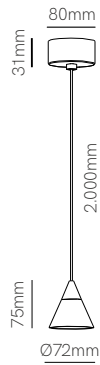

Zoe suspension surface

Zoe suspension recessed

Technical Information

Power	7W	7W
Installation	Surface	Recessed
Color Temperature	2.700K / 3.000K	2.700K / 3.000K
Lumens	360 lm / 370 lm	360 lm / 370 lm
Material	Aluminium	Aluminium
Finishes	White / Black	White / Black

Code	△	2.700K	4803	△	2.700K	4799
	△	3.000K	4804	△	3.000K	4800
	▲	2.700K	4805	▲	2.700K	4801
	▲	3.000K	4806	▲	3.000K	4802

3 YEARS WARRANTY | 26.000 HOURS | IP 20 | 220/240 VAC | UGR <19 | PF >0,5 | CRI ≥90 | 38° | 50/60 Hz | +40°C / -20°C | 1/36