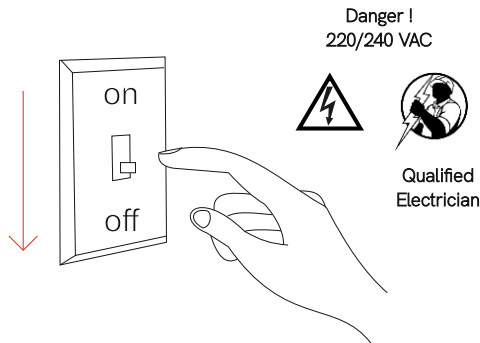

Piccolo 3PH

three phase track

4437-N, 4438-N

9,5W

BENEITO FAURE

passion for led light

Instrucciones de montaje/ Assembly instructions/ Instructions de montage/ Montageanleitung/ Istruzioni di montaggio

1.0