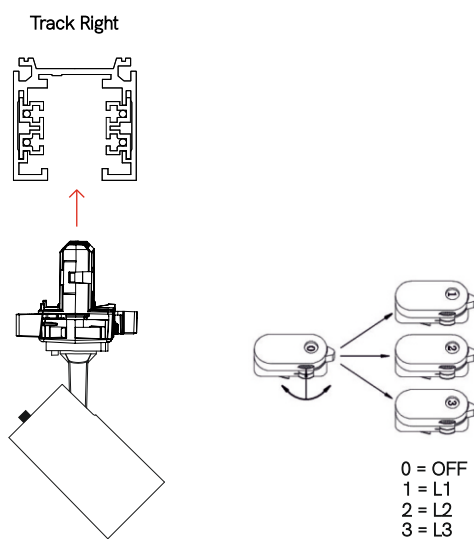

Piccolo 3PH

three phase track

4437-N, 4438-N

9,5W

BENEITO FAURE

passion for led light

Instrucciones de montaje/ Assembly instructions/ Instructions de montage/ Montageanleitung/ Istruzioni di montaggio

1.0

2.0

3.0

4.0

5.0

6.0

RoHS

3 YEARS WARRANTY

30.000 HOURS

IP 20

220/240 VAC

UGR <19

PF >0,9

15° 38° 60°

50/60 Hz

+50°C -20°C