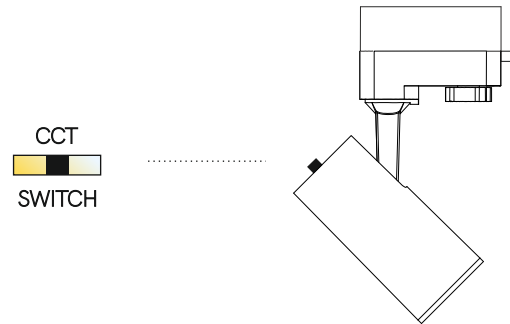

Piccolo 3PH

three phase track

4437-N, 4438-N

9,5W

BENEITO FAURE

passion for led light

Instrucciones de montaje/ Assembly instructions/ Instructions de montage/ Montageanleitung/ Istruzioni di montaggio

1.0