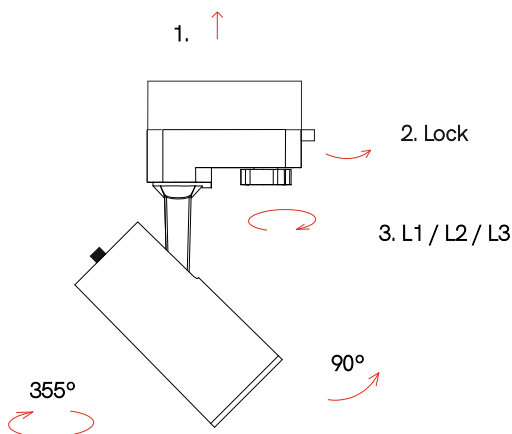

Piccolo 3PH

three phase track

4437-N, 4438-N

9,5W

BENEITO FAURE

passion for led light

Instrucciones de montaje/ Assembly instructions/ Instructions de montage/ Montageanleitung/ Istruzioni di montaggio

1.0

2.0

3.0

4.0

5.0

6.0

RoHS

3 YEARS WARRANTY

30.000 HOURS

IP 20

220/240 VAC

UGR <19

PF >0,9

15° 38° 60°

50/60 Hz

+50°C -20°C