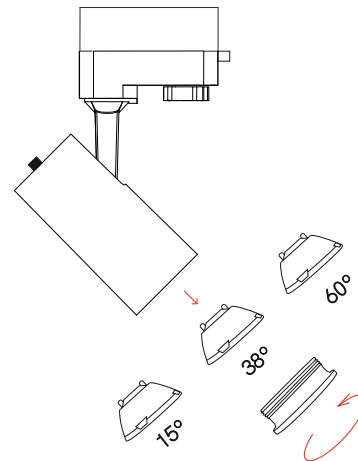

Piccolo 3PH

three phase track

4437-N, 4438-N

9,5W

BENEITO FAURE

passion for led light

Instrucciones de montaje/ Assembly instructions/ Instructions de montage/ Montageanleitung/ Istruzioni di montaggio

1.0

2.0

3.0

4.0

5.0

6.0

RoHS

3 YEARS WARRANTY

30.000 HOURS

IP 20

220/240 VAC

UGR <19

PF >0,9

15° 38° 60°

50/60 Hz

+50°C -20°C