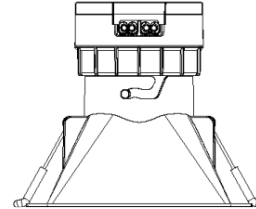

# Pulcom sq recessed

recessed

4744, 4748

8W

Instrucciones de montaje/ Assembly instructions/ Instructions de montage/ Montageanleitung/ Istruzioni di montaggio

1.0

87x87 mm

CCT  
SWITCH