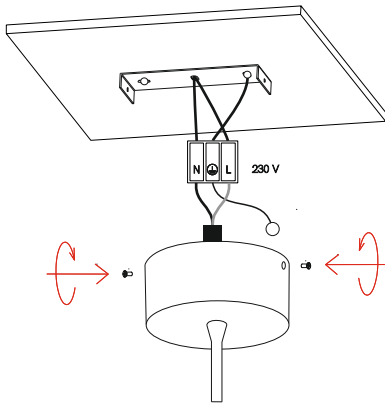

59XXX1, 59XXX2, 59XXXC, 69XXX1, 69XXX2, 69XXXC

2X14W, 3X14W, 4X14W, 6X14W

Instrucciones de montaje/ Assembly instructions/ Instructions de montage/ Montageanleitung/ Istruzioni di montaggio

1.0

2.0

3.0

4.0 * See the different smart connection options

5.0

6.0

7.0

Casambi
Tuya
On/Off

Power input

Dali

Power input

Push