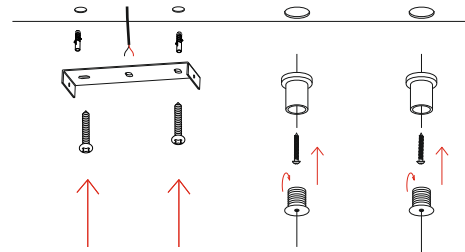

59XXX1, 59XXX2, 59XXXC, 69XXX1, 69XXX2, 69XXXC

2X14W, 3X14W, 4X14W, 6X14W

Instrucciones de montaje/ Assembly instructions/ Instructions de montage/ Montageanleitung/ Istruzioni di montaggio

1.0

2.0

3.0

4.0 * See the different smart connection options

5.0

6.0

7.0

Casambi
Tuya
On/Off

Power input

Dali

Power input

Push