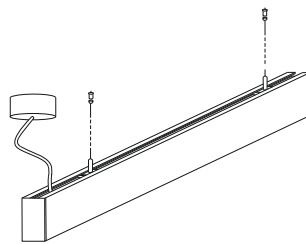

59XXX1, 59XXX2, 59XXXC, 69XXX1, 69XXX2, 69XXXC

2X14W, 3X14W, 4X14W, 6X14W

Instrucciones de montaje/ Assembly instructions/ Instructions de montage/ Montageanleitung/ Istruzioni di montaggio

1.0

2.0

3.0

4.0 * See the different smart connection options

5.0

6.0

7.0

Casambi
Tuya
On/Off

Power input

Dali

Power input

Push