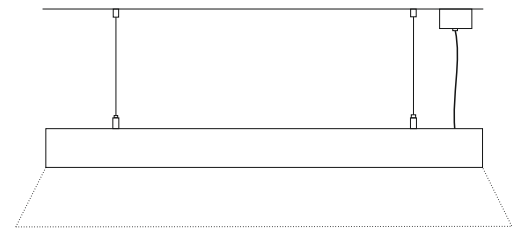

59XXX1, 59XXX2, 59XXXC, 69XXX1, 69XXX2, 69XXXC

2X14W, 3X14W, 4X14W, 6X14W

Instrucciones de montaje/ Assembly instructions/ Instructions de montage/ Montageanleitung/ Istruzioni di montaggio

1.0

2.0

3.0

4.0 * See the different smart connection options

5.0

6.0

7.0

Casambi
Tuya
On/Off

Power input

Dali

Power input

Push