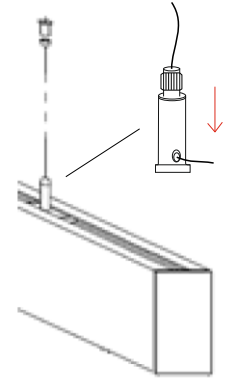

59XXX1, 59XXX2, 59XXXC, 69XXX1, 69XXX2, 69XXXC

2X14W, 3X14W, 4X14W, 6X14W

Instrucciones de montaje/ Assembly instructions/ Instructions de montage/ Montageanleitung/ Istruzioni di montaggio

1.0

2.0

3.0

4.0 * See the different smart connection options

5.0

6.0

7.0

Casambi
Tuya
On/Off

Power input

Dali

Power input

Push