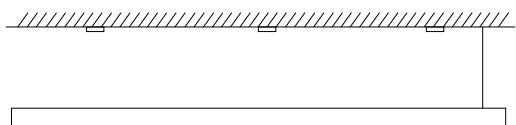

VXXXX1, VXXXX2, VXXXXC

33W, 42W, 51W, 59W

Instrucciones de montaje/ Assembly instructions/ Instructions de montage/ Montageanleitung/ Istruzioni di montaggio

1.0

2.0 *See the different smart connection options

3.0

4.0

Casambi
Tuya
On/Off

Power input

Dali

Power input

Push

Power input