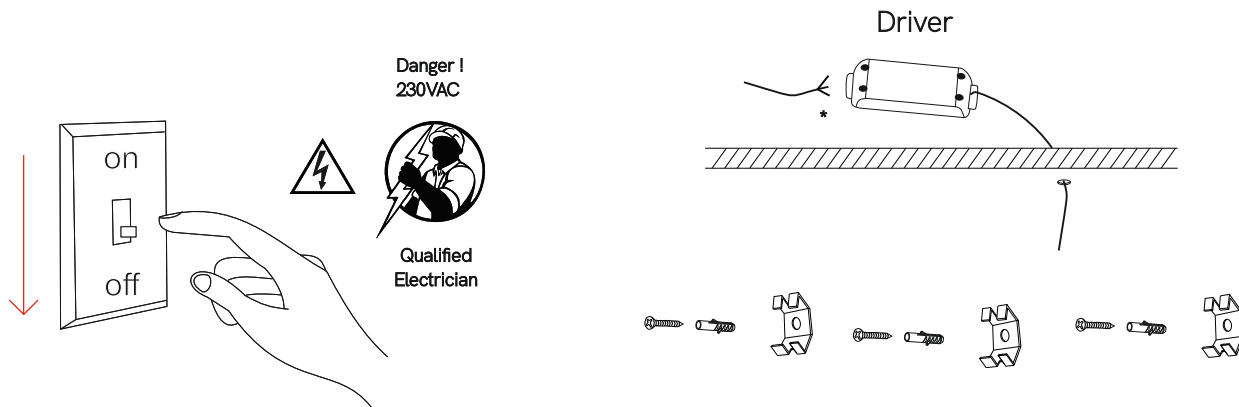

Vision

custom system

66XXX1, 66XXX2, 66XXXC, 60XX11, 60XX12, 60XX1C

Instrucciones de montaje/ Assembly instructions/ Instructions de montage/ Montageanleitung/ Istruzioni di montaggio

Vision surface

luminaires

VXXXX1, VXXXX2, VXXXXC

33W, 42W, 51W, 59W

Instrucciones de montaje/ Assembly instructions/ Instructions de montage/ Montageanleitung/ Istruzioni di montaggio

1.0

2.0 *See the different smart connection options

3.0

4.0

Casambi
Tuya
On/Off

Power input

Dali

Power input

Push

Power input