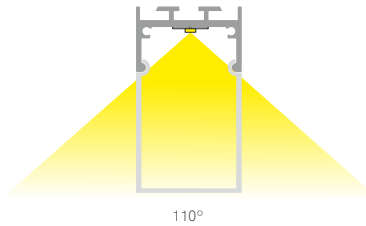

NEW

Box 41

\*Useful area: 15x5mm.

Box 89

\*Useful area: 20x12mm.

Compatible led strips.

Technical Information

Max. power	30W/m	30W/m
Installation	Surface / Pendant	Surface / Pendant
Material	Aluminium 6063 / 6060	Aluminium 6063 / 6060
Finishes	White / Black	White / Black
Code	<input type="checkbox"/> 41121 <input type="checkbox"/> 41122 <input checked="" type="checkbox"/> Custom RAL	<input type="checkbox"/> 89121 <input type="checkbox"/> 89122 <input checked="" type="checkbox"/> Custom RAL