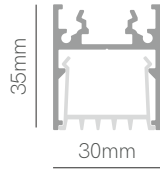

NEW

Box 41

\*Useful area: 15x5mm.

Box 89

\*Useful area: 20x12mm.

Compatible led strips.

Technical Information

Max. power	30W/m	30W/m
Installation	Surface / Pendant	Surface / Pendant
Material	Aluminium 6063 / 6060	Aluminium 6063 / 6060
Finishes	White / Black	White / Black
Code	<input type="checkbox"/> 41121 <input type="checkbox"/> 41122 <input checked="" type="checkbox"/> Custom RAL	<input type="checkbox"/> 89121 <input type="checkbox"/> 89122 <input checked="" type="checkbox"/> Custom RAL