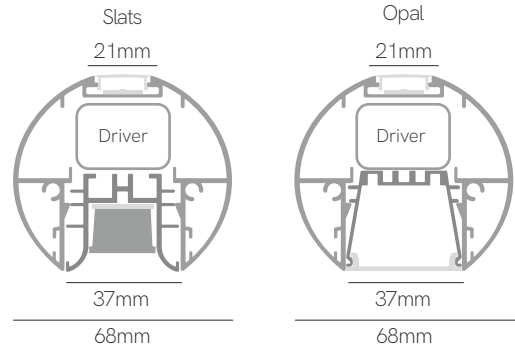

NEW

Dumi dual

\*Finished luminaire. Includes suspension kit and textile power cable.

Control accessories:  page 327

 pages 326-333

Technical Information

Power	44-51W / 54-63W / 66-76W / 76-97W
Lumens	4.004 lm - 13.192 lm
Installation	Pendant
Material	Aluminium 6063
PCB	Down Rigid / Up Flex

Code	Diffuser (Angle)	Size (Power UGR & Opal/Black slats)	CCT (lm/W)	Driver	Colour
Code <b>D</b>	UGR (78°) <b>P</b>	1.170mm (44/51W) <b>3</b>	<b>2.700K</b> (91-112 lm/W) <b>2</b>	On / Off <b>1</b>	<input type="checkbox"/> White (9003) <b>1</b>
	Opal (112°) <b>W</b>	1.450mm (54/63W) <b>4</b>	<b>3.000K</b> (96-128 lm/W) <b>3</b>	Triac <b>4</b>	<input type="checkbox"/> Black (9005) <b>2</b>
	Black slats (60°) <b>N</b>	1.730mm (66/76W) <b>5</b>	<b>4.000K</b> (103-136 lm/W) <b>4</b>	Casambi <b>5</b>	<input type="checkbox"/> Gray (7037) <b>3</b>
		2.020mm (76/97W) <b>6</b>	<b>2.700-5.500K</b> (95-105 lm/W) <b>9</b>	Tuya <b>7</b>	<input type="checkbox"/> Green (6018) <b>4</b>
					<input type="checkbox"/> Orange (2009) <b>5</b>
					<input type="checkbox"/> Red (3020) <b>6</b>
					<input type="checkbox"/> Violet (4008) <b>7</b>
					<input type="checkbox"/> Pastel blue (5024) <b>8</b>
					<input type="checkbox"/> Light blue (5012) <b>9</b>
					<input checked="" type="checkbox"/> Custom RAL