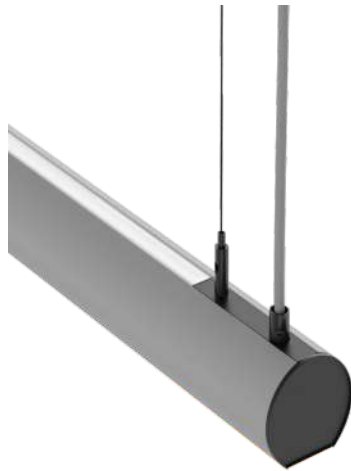

NEW

Dumi dual

\*Finished luminaire. Includes suspension kit and textile power cable.

Control accessories:  page 327

 pages 326-333

Technical Information

Power	44-51W / 54-63W / 66-76W / 76-97W
Lumens	4.004 lm - 13.192 lm
Installation	Pendant
Material	Aluminium 6063
PCB	Down Rigid / Up Flex

Code	Diffuser (Angle)	Size (Power UGR & Opal/Black slats)	CCT (lm/W)	Driver	Colour
Code <b>D</b>	UGR (78°) <b>P</b>	1.170mm (44/51W) <b>3</b>	<b>2.700K</b> (91-112 lm/W) <b>2</b>	On / Off <b>1</b>	<input type="checkbox"/> White (9003) <b>1</b>
	Opal (112°) <b>W</b>	1.450mm (54/63W) <b>4</b>	<b>3.000K</b> (96-128 lm/W) <b>3</b>	Triac <b>4</b>	<input type="checkbox"/> Black (9005) <b>2</b>
	Black slats (60°) <b>N</b>	1.730mm (66/76W) <b>5</b>	<b>4.000K</b> (103-136 lm/W) <b>4</b>	Casambi <b>5</b>	<input type="checkbox"/> Gray (7037) <b>3</b>
		2.020mm (76/97W) <b>6</b>	<b>2.700-5.500K</b> (95-105 lm/W) <b>9</b>	Tuya <b>7</b>	<input type="checkbox"/> Green (6018) <b>4</b>
					<input type="checkbox"/> Orange (2009) <b>5</b>
					<input type="checkbox"/> Red (3020) <b>6</b>
					<input type="checkbox"/> Violet (4008) <b>7</b>
					<input type="checkbox"/> Pastel blue (5024) <b>8</b>
					<input type="checkbox"/> Light blue (5012) <b>9</b>
					<input checked="" type="checkbox"/> Custom RAL