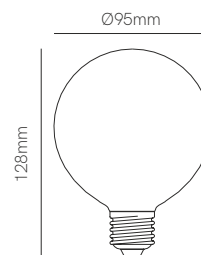

Micro globo 6W E27

Globo 10W E27

Globo 10W E27 dimmable

Technical Information

|                   |                 |                                |        |
|-------------------|-----------------|--------------------------------|--------|
| Power             | 6W              | 10W                            | 10W    |
| Color Temperature | 2.700K / 3.000K | 2.700K / 3.000K / 4.000K       | 3.000K |
| Lumens            | 480 lm / 500 lm | 1.100 lm / 1.130 lm / 1.180 lm | 800 lm |