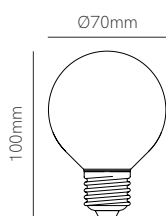

Micro globo 6W E27

Globo 10W E27

Globo 10W E27 dimmable

Technical Information

|                   |                 |                                |        |
|-------------------|-----------------|--------------------------------|--------|
| Power             | 6W              | 10W                            | 10W    |
| Color Temperature | 2.700K / 3.000K | 2.700K / 3.000K / 4.000K       | 3.000K |
| Lumens            | 480 lm / 500 lm | 1.100 lm / 1.130 lm / 1.180 lm | 800 lm |