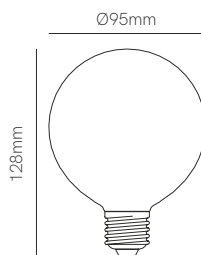

Micro globo 6W E27

Globo 10W E27

Globo 10W E27 dimmable

Technical Information

|                   |                 |                                |        |
|-------------------|-----------------|--------------------------------|--------|
| Power             | 6W              | 10W                            | 10W    |
| Color Temperature | 2.700K / 3.000K | 2.700K / 3.000K / 4.000K       | 3.000K |
| Lumens            | 480 lm / 500 lm | 1.100 lm / 1.130 lm / 1.180 lm | 800 lm |