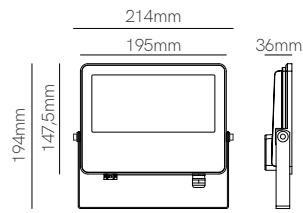

NEW

Sky 30W 4CCT

Sky 40W 4CCT

Technical Information

Power	30W	40W
Installation	Surface	Surface
Color Temperature (Switch)	2.700K / 3.000K / 4.000K / 5.000K	2.700K / 3.000K / 4.000K / 5.000K
Lumens	3.270 / 3.390 / 3.900 / 3.420 lm	4.000 / 4.840 / 4.880 / 4.080 lm
Material	Aluminium	Aluminium
Finishes	White / Black / Gray / Corten	White / Black / Gray / Corten