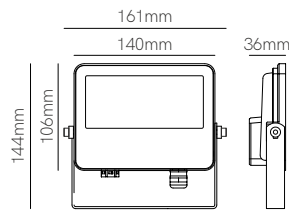

NEW

Sky 30W 4CCT

Sky 40W 4CCT

Technical Information

Power	30W	40W
Installation	Surface	Surface
Color Temperature (Switch)	2.700K / 3.000K / 4.000K / 5.000K	2.700K / 3.000K / 4.000K / 5.000K
Lumens	3.270 / 3.390 / 3.900 / 3.420 lm	4.000 / 4.840 / 4.880 / 4.080 lm
Material	Aluminium	Aluminium
Finishes	White / Black / Gray / Corten	White / Black / Gray / Corten