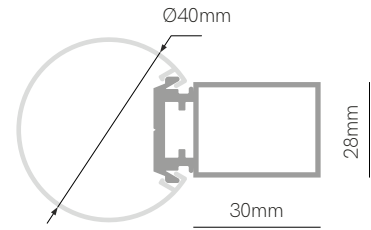

NEW

Tubi wall mini

\*Finished luminaire. Includes base wall and end caps.

Control accessories:  page 327  pages 326-333  pages 334-335

Technical Information

Power	21W / 27W / 32W / 37W
Lumens	2.730 lm - 5.180 lm
Installation	Wall
Material	Aluminium and polycarbonate
PCB	Rigid

Code	Diffuser (Angle)	Size (Power)	CCT (lm/W)	Driver	Colour
Code <b>4</b>	Opal (270°) <b>0</b>	1.130mm (21W) <b>3</b>	<b>2.700K</b> (130 lm/W) <b>2</b>	On / Off <b>1</b>	○ White (9003) <b>1</b>
		1.410mm (27W) <b>4</b>	<b>3.000K</b> (135 lm/W) <b>3</b>	Casambi <b>5</b>	● Black (9005) <b>2</b>
		1.690mm (32W) <b>5</b>	<b>4.000K</b> (140 lm/W) <b>4</b>	Tuya <b>7</b>	🌈 Custom RAL
		1.970mm (37W) <b>6</b>	<b>RGB</b> (58 lm/W) <b>7</b>	Dali / Push <b>8</b>	
			<b>1.800-4.000K</b> (90 lm/W) <b>9</b>		