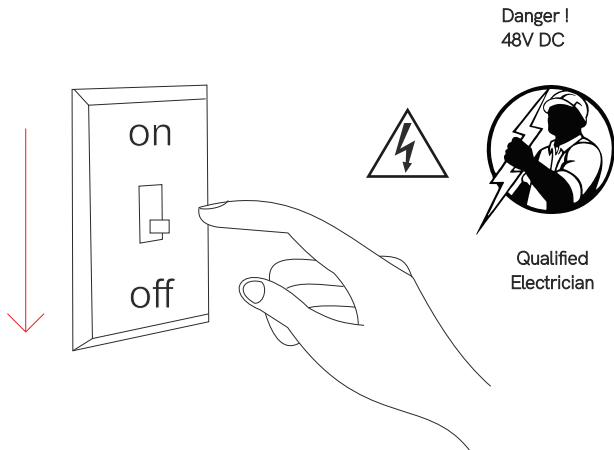

Alp 48V

magnet track 48V

4787, 4788, 4789, 4790

4,5W

Instrucciones de montaje/ Assembly instructions/ Instructions de montage/ Montageanleitung/ Istruzioni di montaggio

Surface installation

1.0

2.0