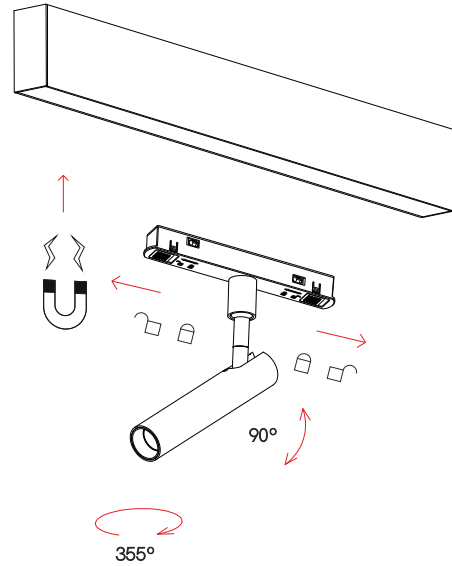

Alp 48V

magnet track 48V

4787, 4788, 4789, 4790

4,5W

Instrucciones de montaje/ Assembly instructions/ Instructions de montage/ Montageanleitung/ Istruzioni di montaggio

Surface installation

1.0

2.0