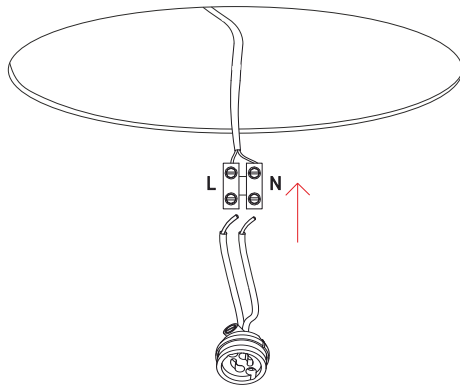

# Avant r recessed

recessed

4486, 4487

**BENEITO FAURE**<sup>®</sup>

passion for led light

Instrucciones de montaje/ Assembly instructions/ Instructions de montage/ Montageanleitung/ Istruzioni di montaggio

Danger !

1.0

Ø145mm

2.0

3.0

4.0 Bulbholder 111mm GU10

5.0

6.0