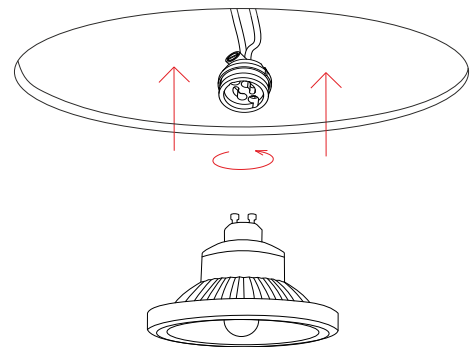

# Avant r recessed

recessed

4486, 4487

**BENEITO FAURE**<sup>®</sup>

passion for led light

Instrucciones de montaje/ Assembly instructions/ Instructions de montage/ Montageanleitung/ Istruzioni di montaggio

Danger !

1.0

Ø145mm

2.0

3.0

4.0 Bulbholder 111mm GU10

5.0

6.0