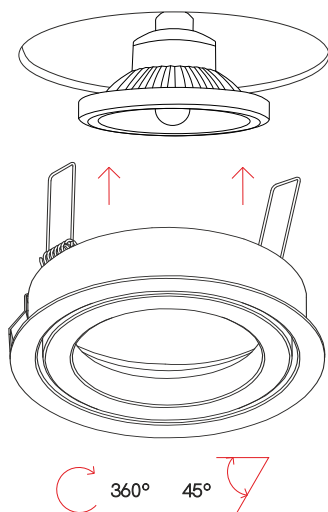

# Avant r recessed

recessed

4486, 4487

**BENEITO FAURE**<sup>®</sup>

passion for led light

Instrucciones de montaje/ Assembly instructions/ Instructions de montage/ Montageanleitung/ Istruzioni di montaggio

Danger !

1.0

Ø145mm

2.0

3.0

4.0 Bulbholder 111mm GU10

5.0

6.0