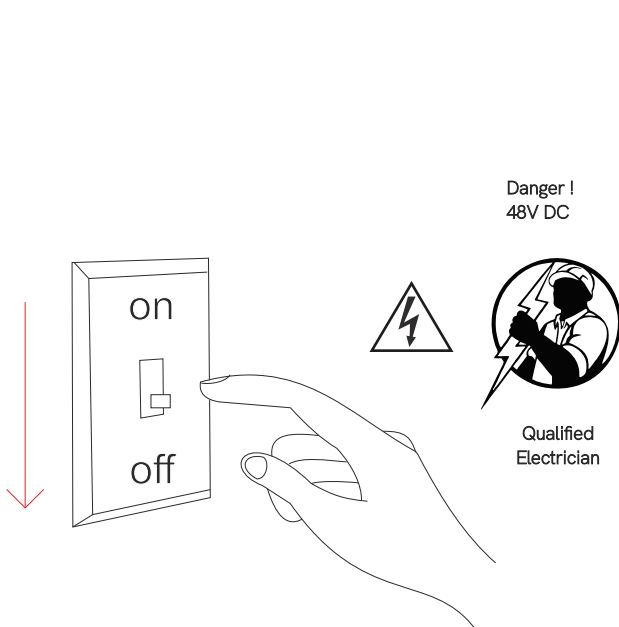

Bora 48V suspension

magnet track 48V

4573, 4574, 4575, 4576, 4577, 4578, 4579, 4580

8,5W

 **BENEITO FAURE**[®]
passion for led light

Instrucciones de montaje/ Assembly instructions/ Instructions de montage/ Montageanleitung/ Istruzioni di montaggio