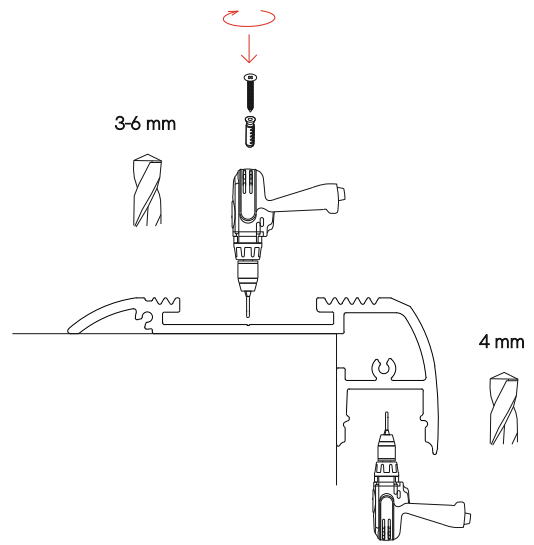

Box 67

floor

67122

12W/m

Instrucciones de montaje/ Assembly instructions/ Instructions de montage/ Montageanleitung/ Istruzioni di montaggio

1.0

2.0

3.0

4.0

5.0

6.0

RoHS

3
YEARS
WARRANTY

IP
20

80°

2m
Max