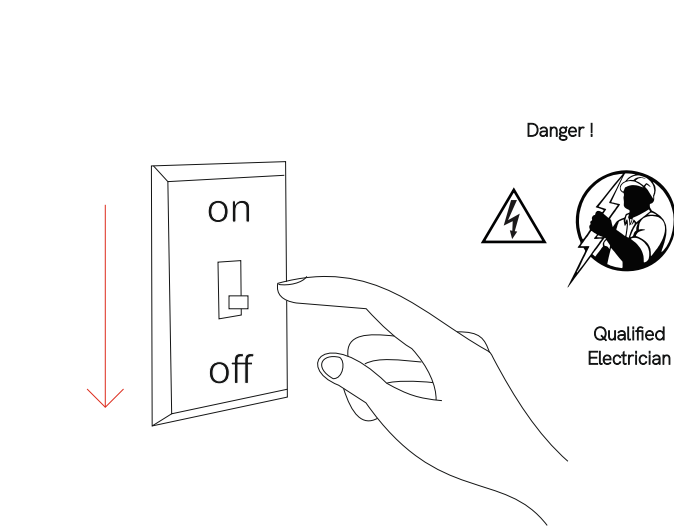

Box 67

floor

67122

12W/m

Instrucciones de montaje/ Assembly instructions/ Instructions de montage/ Montageanleitung/ Istruzioni di montaggio

1.0

2.0

3.0

4.0

5.0

6.0

RoHS

3
YEARS
WARRANTY

IP
20

80°

2m
Max