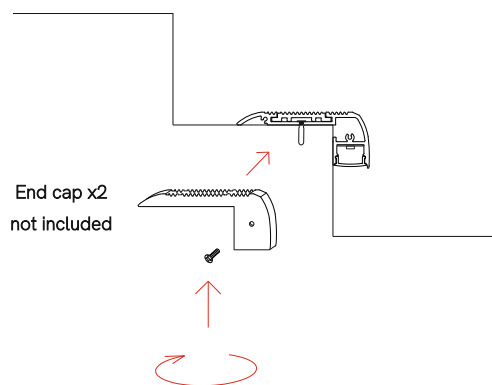

Box 67

floor

67122

12W/m

Instrucciones de montaje/ Assembly instructions/ Instructions de montage/ Montageanleitung/ Istruzioni di montaggio

1.0

2.0

3.0

4.0

5.0

6.0

RoHS

3
YEARS
WARRANTY

IP
20

80°

2m
Max