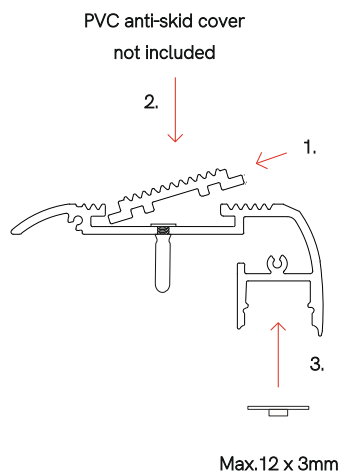

Box 67

floor

67122

12W/m

Instrucciones de montaje/ Assembly instructions/ Instructions de montage/ Montageanleitung/ Istruzioni di montaggio

1.0

2.0

3.0

4.0

5.0

6.0

RoHS

3
YEARS
WARRANTY

IP
20

80°

2m
Max