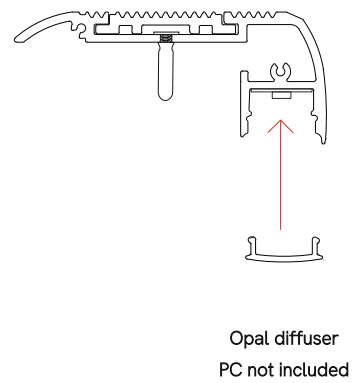

Box 67

floor

67122

12W/m

Instrucciones de montaje/ Assembly instructions/ Instructions de montage/ Montageanleitung/ Istruzioni di montaggio

1.0

2.0

3.0

4.0

5.0

6.0

RoHS

3
YEARS
WARRANTY

IP
20

80°

2m
Max