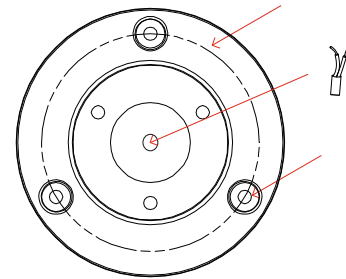

# Clos wall/ Clos base outdoor/floor

4876, 4877, 4878, 4885, 4886, 4887

8W Base

Instrucciones de montaje/ Assembly instructions/ Instructions de montage/ Montageanleitung/ Istruzioni di montaggio

1.0

2.0

3.0

4.0

5.0

6.0

7.0