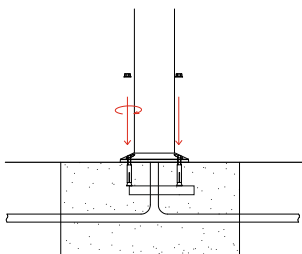

Clos wall/Clos base mini outdoor/floor

4876, 4877, 4878, 4882, 4883, 4884

8W

Base

Instrucciones de montaje/ Assembly instructions/ Instructions de montage/ Montageanleitung/ Istruzioni di montaggio

1.0

2.0

3.0

4.0

5.0

6.0

7.0