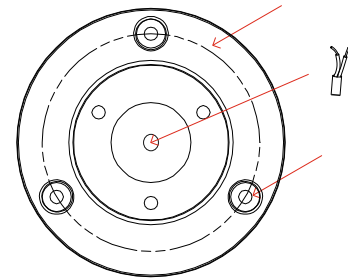

Clos wall/Clos base mini outdoor/floor

4876, 4877, 4878, 4882, 4883, 4884

8W

Base

Instrucciones de montaje/ Assembly instructions/ Instructions de montage/ Montageanleitung/ Istruzioni di montaggio

1.0

2.0

3.0

4.0

5.0

6.0

7.0