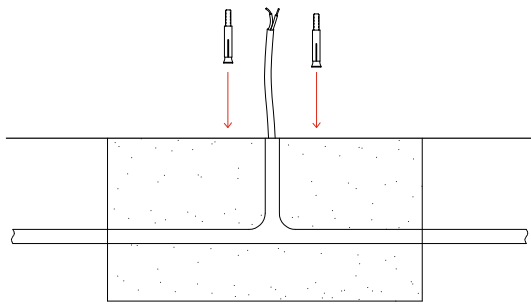

Clos wall/Clos base mini outdoor/floor

4876, 4877, 4878, 4882, 4883, 4884

8W

Base

Instrucciones de montaje/ Assembly instructions/ Instructions de montage/ Montageanleitung/ Istruzioni di montaggio

1.0

2.0

3.0

4.0

5.0

6.0

7.0