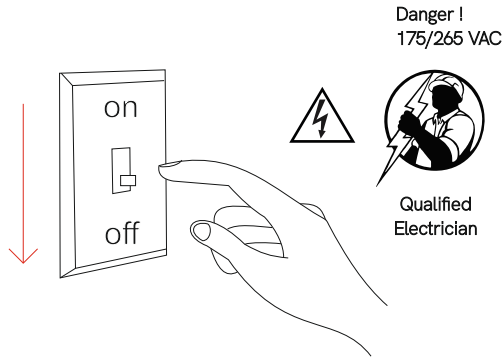

Clos wall/Clos base mini outdoor/floor

4876, 4877, 4878, 4882, 4883, 4884

8W

Base

Instrucciones de montaje/ Assembly instructions/ Instructions de montage/ Montageanleitung/ Istruzioni di montaggio

1.0

2.0

3.0