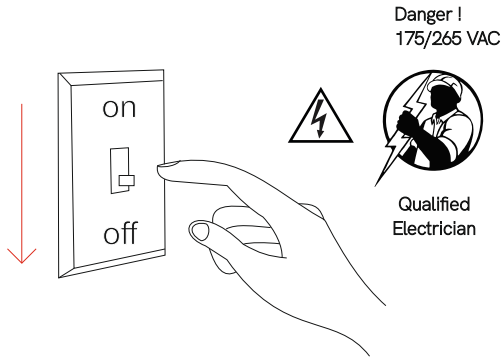

# Clos wall dual/ Clos dual base outdoor/floor

4879, 4880, 4881, 4891, 4892, 4893

16W Base

Instrucciones de montaje/ Assembly instructions/ Instructions de montage/ Montageanleitung/ Istruzioni di montaggio