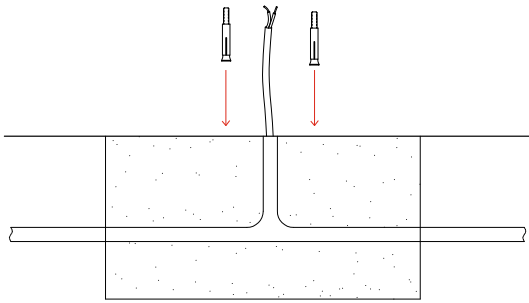

# Clos wall dual/ Clos dual base outdoor/floor

4879, 4880, 4881, 4891, 4892, 4893

16W Base

Instrucciones de montaje/ Assembly instructions/ Instructions de montage/ Montageanleitung/ Istruzioni di montaggio

1.0

2.0

3.0

4.0

5.0

6.0

7.0