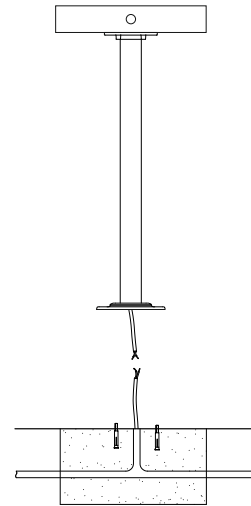

# Clos wall dual/ Clos dual base outdoor/floor

4879, 4880, 4881, 4891, 4892, 4893

16W Base

Instrucciones de montaje/ Assembly instructions/ Instructions de montage/ Montageanleitung/ Istruzioni di montaggio

1.0

2.0

3.0

4.0

5.0

6.0

7.0