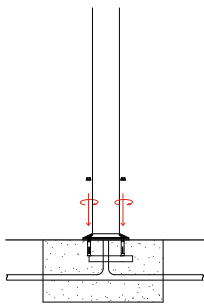

# Clos wall dual/ Clos dual base outdoor/floor

4879, 4880, 4881, 4891, 4892, 4893

16W Base

Instrucciones de montaje/ Assembly instructions/ Instructions de montage/ Montageanleitung/ Istruzioni di montaggio

1.0

2.0

3.0

4.0

5.0

6.0

7.0