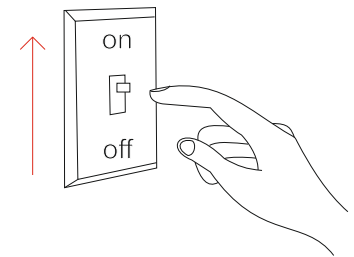

Clos wall dual/ Clos dual base outdoor/floor

4879, 4880, 4881, 4891, 4892, 4893

16W Base

Instrucciones de montaje/ Assembly instructions/ Instructions de montage/ Montageanleitung/ Istruzioni di montaggio

1.0

2.0

3.0

4.0

5.0

6.0

7.0