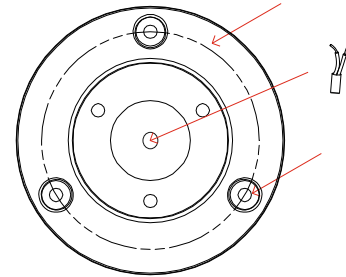

# Clos wall dual/ Clos dual base outdoor/floor

4879, 4880, 4881, 4891, 4892, 4893

16W Base

Instrucciones de montaje/ Assembly instructions/ Instructions de montage/ Montageanleitung/ Istruzioni di montaggio

1.0

2.0

3.0

4.0

5.0

6.0

7.0