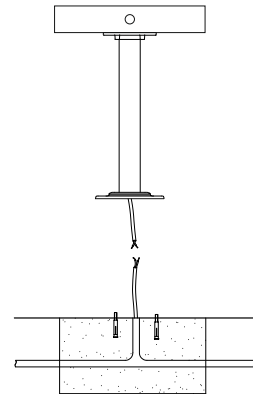

Clos wall dual/ Clos dual base mini outdoor/floor

4879, 4880, 4881, 4888, 4889, 4890

16W Base

Instrucciones de montaje/ Assembly instructions/ Instructions de montage/ Montageanleitung/ Istruzioni di montaggio

1.0

2.0

3.0

4.0

5.0

6.0

7.0