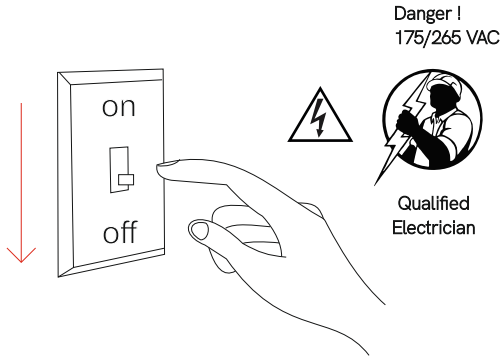

Clos wall dual/ Clos dual base mini outdoor/floor

4879, 4880, 4881, 4888, 4889, 4890

16W Base

Instrucciones de montaje/ Assembly instructions/ Instructions de montage/ Montageanleitung/ Istruzioni di montaggio