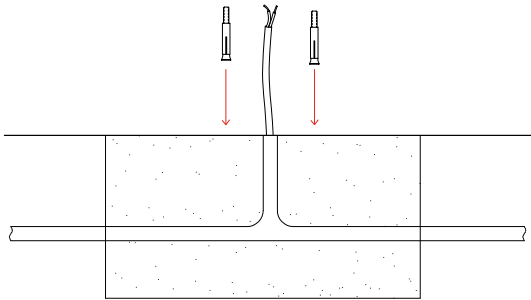

Clos wall dual/ Clos dual base mini outdoor/floor

4879, 4880, 4881, 4888, 4889, 4890

16W Base

Instrucciones de montaje/ Assembly instructions/ Instructions de montage/ Montageanleitung/ Istruzioni di montaggio

1.0

2.0

3.0

4.0

5.0

6.0

7.0