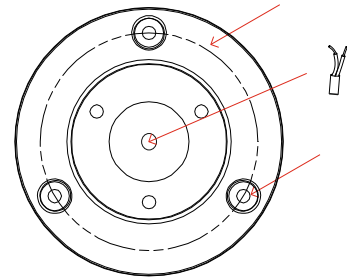

Clos wall dual/ Clos dual base mini outdoor/floor

4879, 4880, 4881, 4888, 4889, 4890

16W Base

Instrucciones de montaje/ Assembly instructions/ Instructions de montage/ Montageanleitung/ Istruzioni di montaggio

1.0

2.0

3.0

4.0

5.0

6.0

7.0